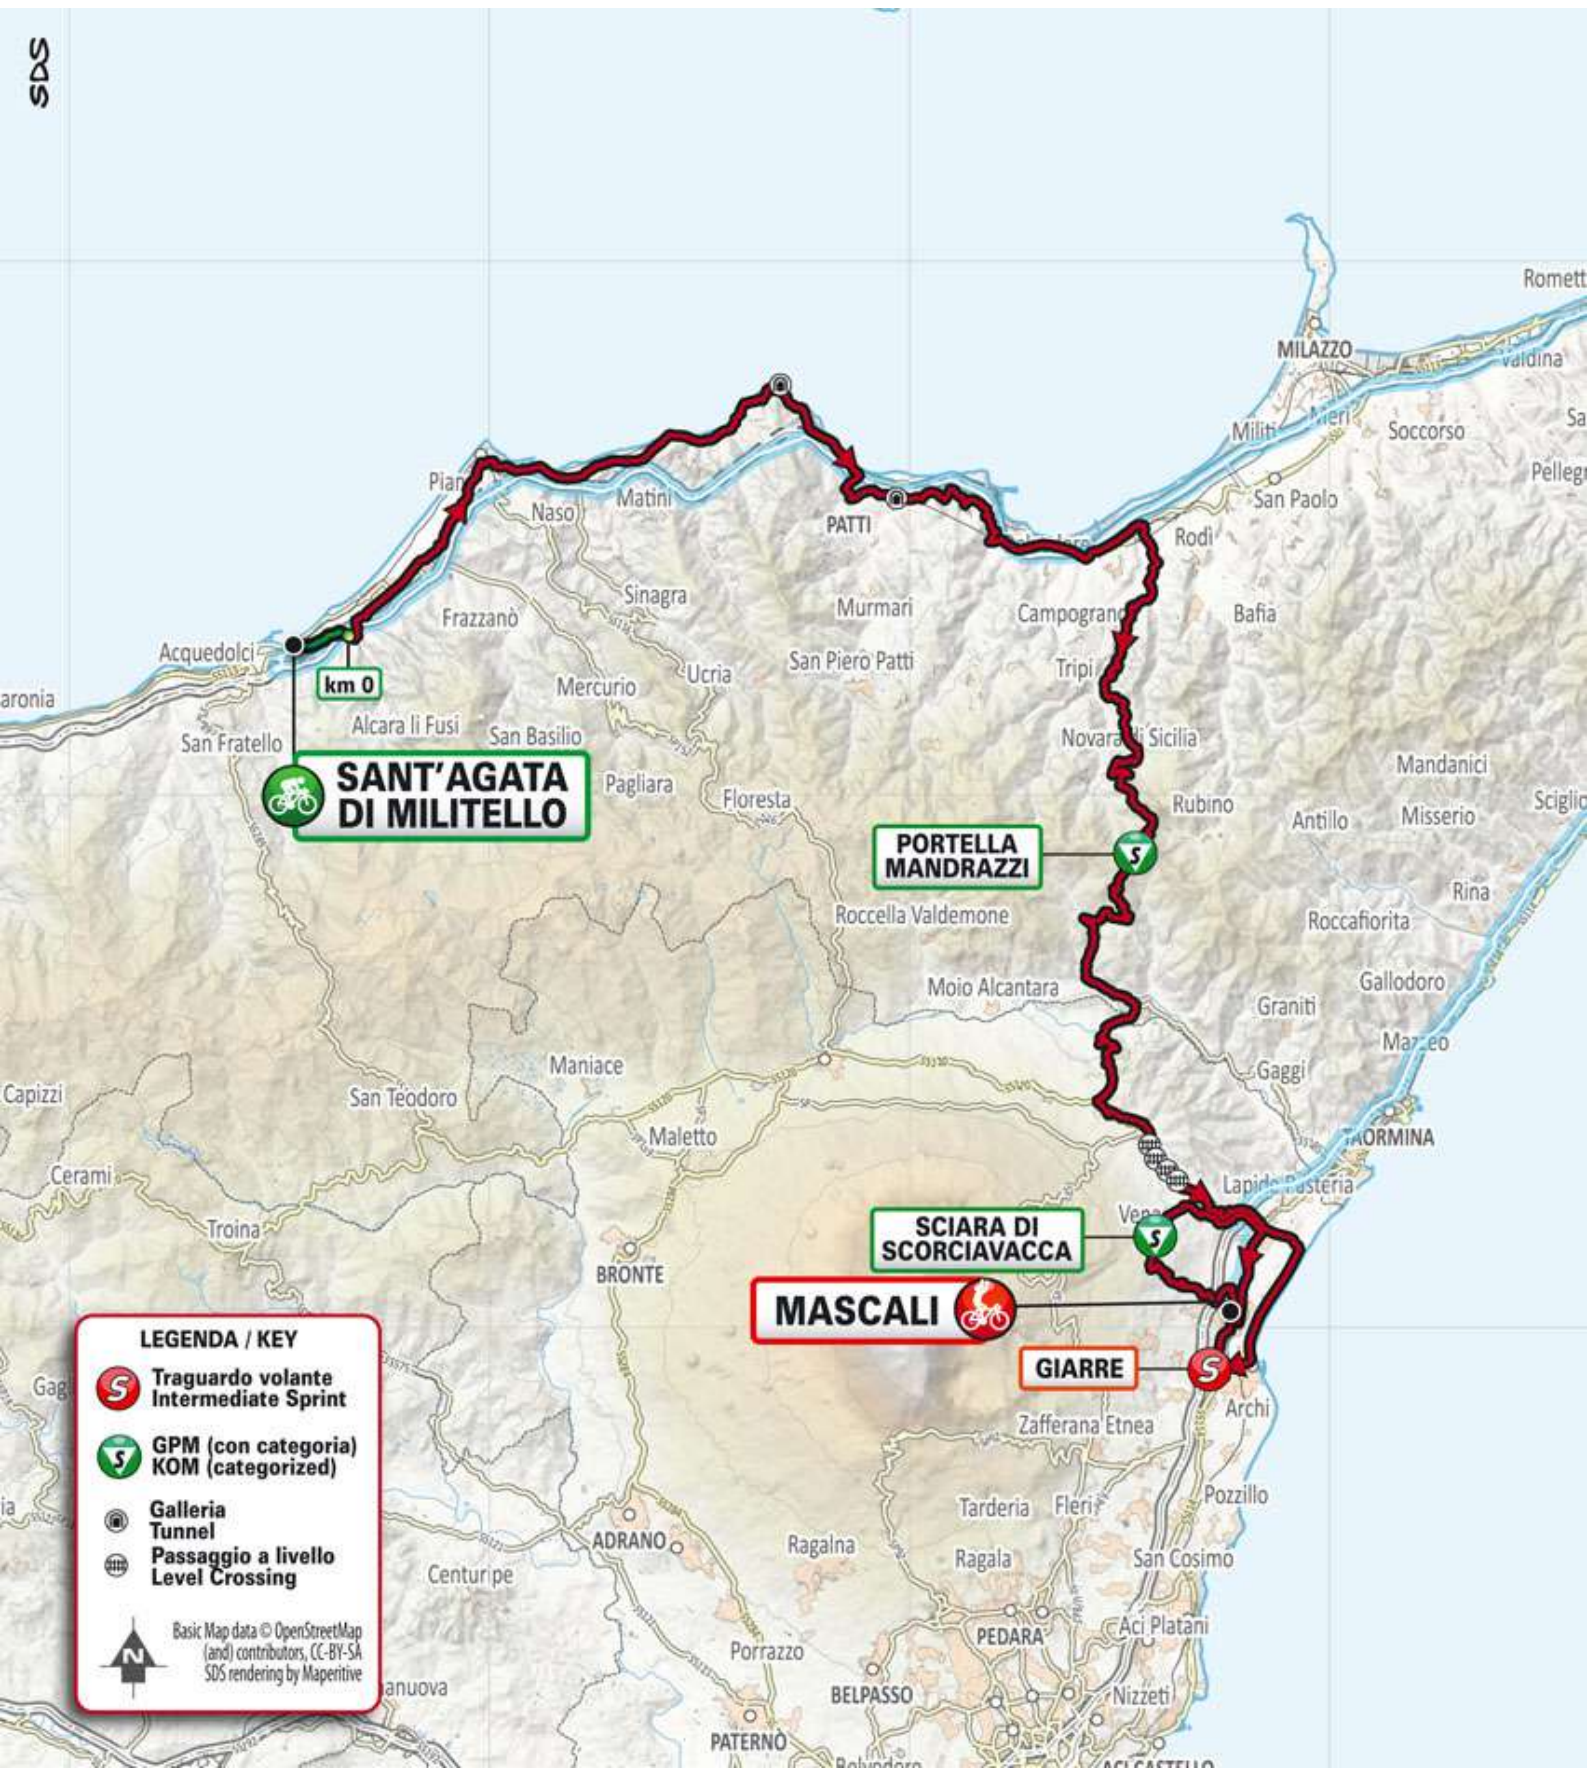

SDS

LEGENDA / KEY

Partenza Start

Città di partenza di tappa Stage Start Town

Città di arrivo di tappa Stage Finish Town

Arrivo Finish

LEGENDA / KEY

-  **Traguardo volante**
Intermediate Sprint
-  **GPM (con categoria)**
KOM (categorized)
-  **Passaggio a livello**
Level Crossing

Basic Map data © OpenStreetMap
(and) contributors, CC-BY-SA
SDS rendering by Maperitive

 **MONDELLO**

CAPACI

 **S**

 **CARINI**

PORTELLA DELLA GINESTRA

 **SELINUNTE**

LEGENDA / KEY

-  **Traguardo volante**
Intermediate Sprint
-  **GPM (con categoria)**
KOM (categorized)
-  **Passaggio a livello**
Level Crossing
-  **Galleria**
Tunnel

 Basic Map data © OpenStreetMap (and) contributors, CC-BY-SA
SDS rendering by Maperitive

LEGENDA / KEY

- Traguardo volante Intermediate Sprint
- GPM (con categoria) KOM (categorized)
- Galleria Tunnel
- Passaggio a livello Level Crossing

Basic Map data © OpenStreetMap (and) contributors, CC-BY-SA
SDS rendering by Maperitive