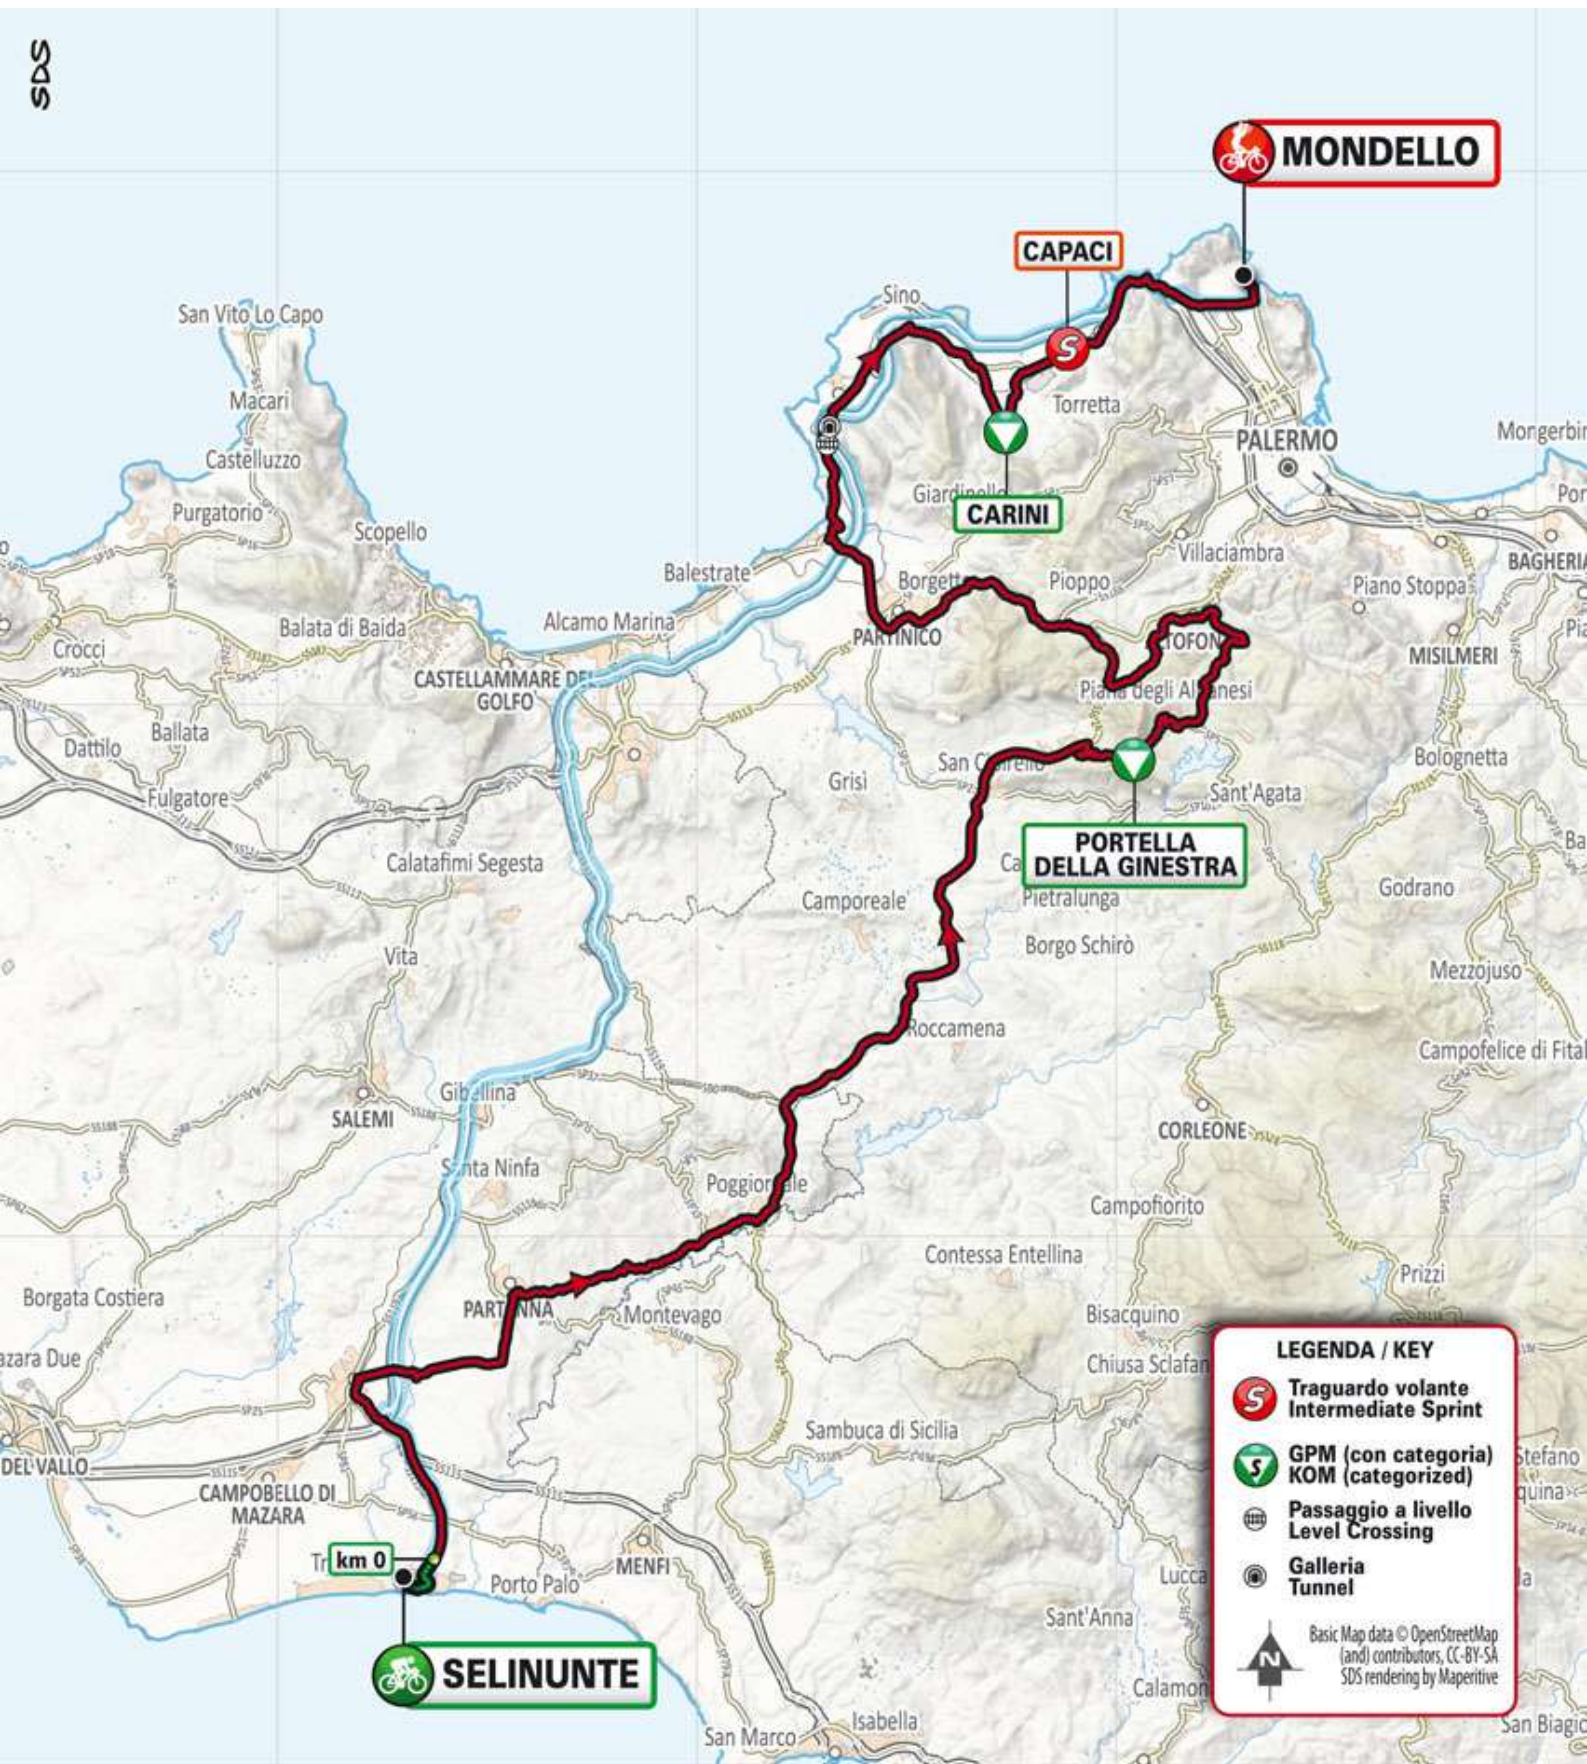

SDS

LEGENDA / KEY

Partenza Start

Città di partenza di tappa Stage Start Town

Città di arrivo di tappa Stage Finish Town

Arrivo Finish

LEGENDA / KEY

-  **Traguardo volante**
Intermediate Sprint
-  **GPM (con categoria)**
KOM (categorized)
-  **Passaggio a livello**
Level Crossing

Basic Map data © OpenStreetMap
(and) contributors, CC-BY-SA
SDS rendering by Maperitive

 **MONDELLO**

CAPACI

 **S**

 **CARINI**

PORTELLA DELLA GINESTRA

 **SELINUNTE**

LEGENDA / KEY

-  **Traguardo volante**
Intermediate Sprint
-  **GPM (con categoria)**
KOM (categorized)
-  **Passaggio a livello**
Level Crossing
-  **Galleria**
Tunnel

 Basic Map data © OpenStreetMap (and) contributors, CC-BY-SA
SDS rendering by Maperitive

LEGENDA / KEY

- Traguardo volante Intermediate Sprint
- GPM (con categoria) KOM (categorized)
- Galleria Tunnel
- Passaggio a livello Level Crossing

Basic Map data © OpenStreetMap (and) contributors, CC-BY-SA
SDS rendering by Maperitive