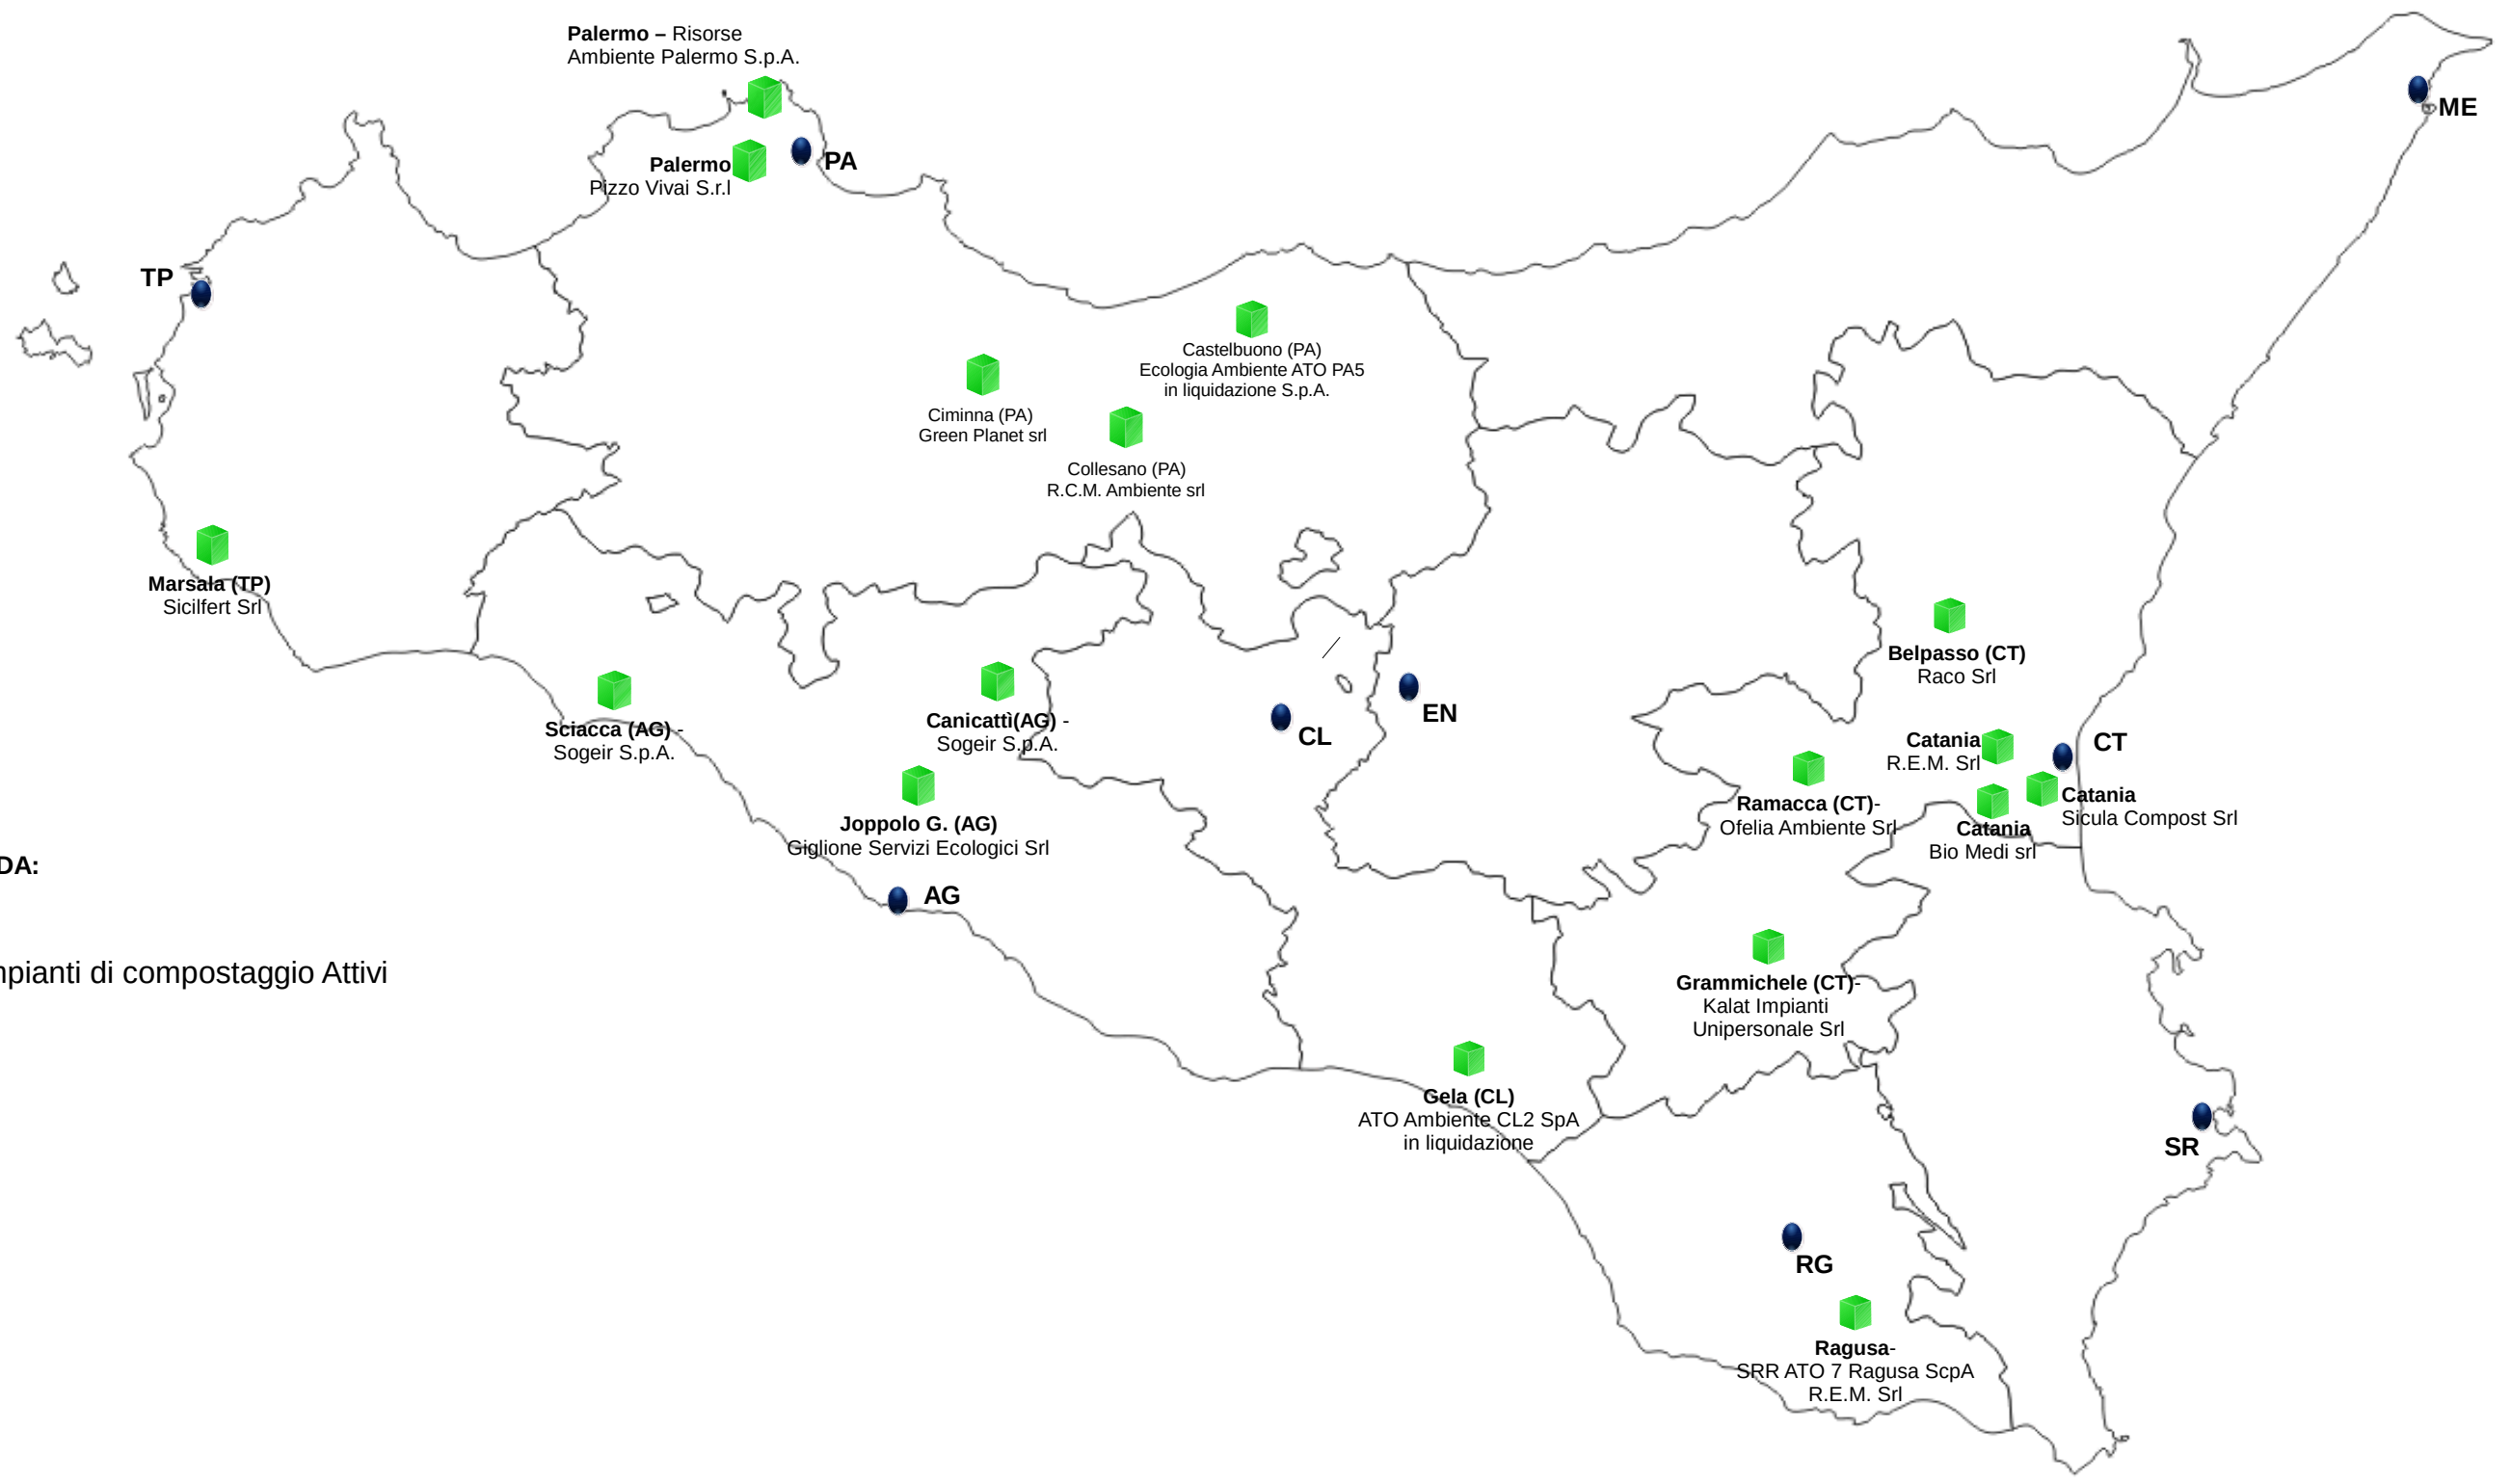

Regione Sicilia – Impianti di compostaggio attivi.

Febbraio 2022

LEGENDA:

 -Impianti di compostaggio Attivi