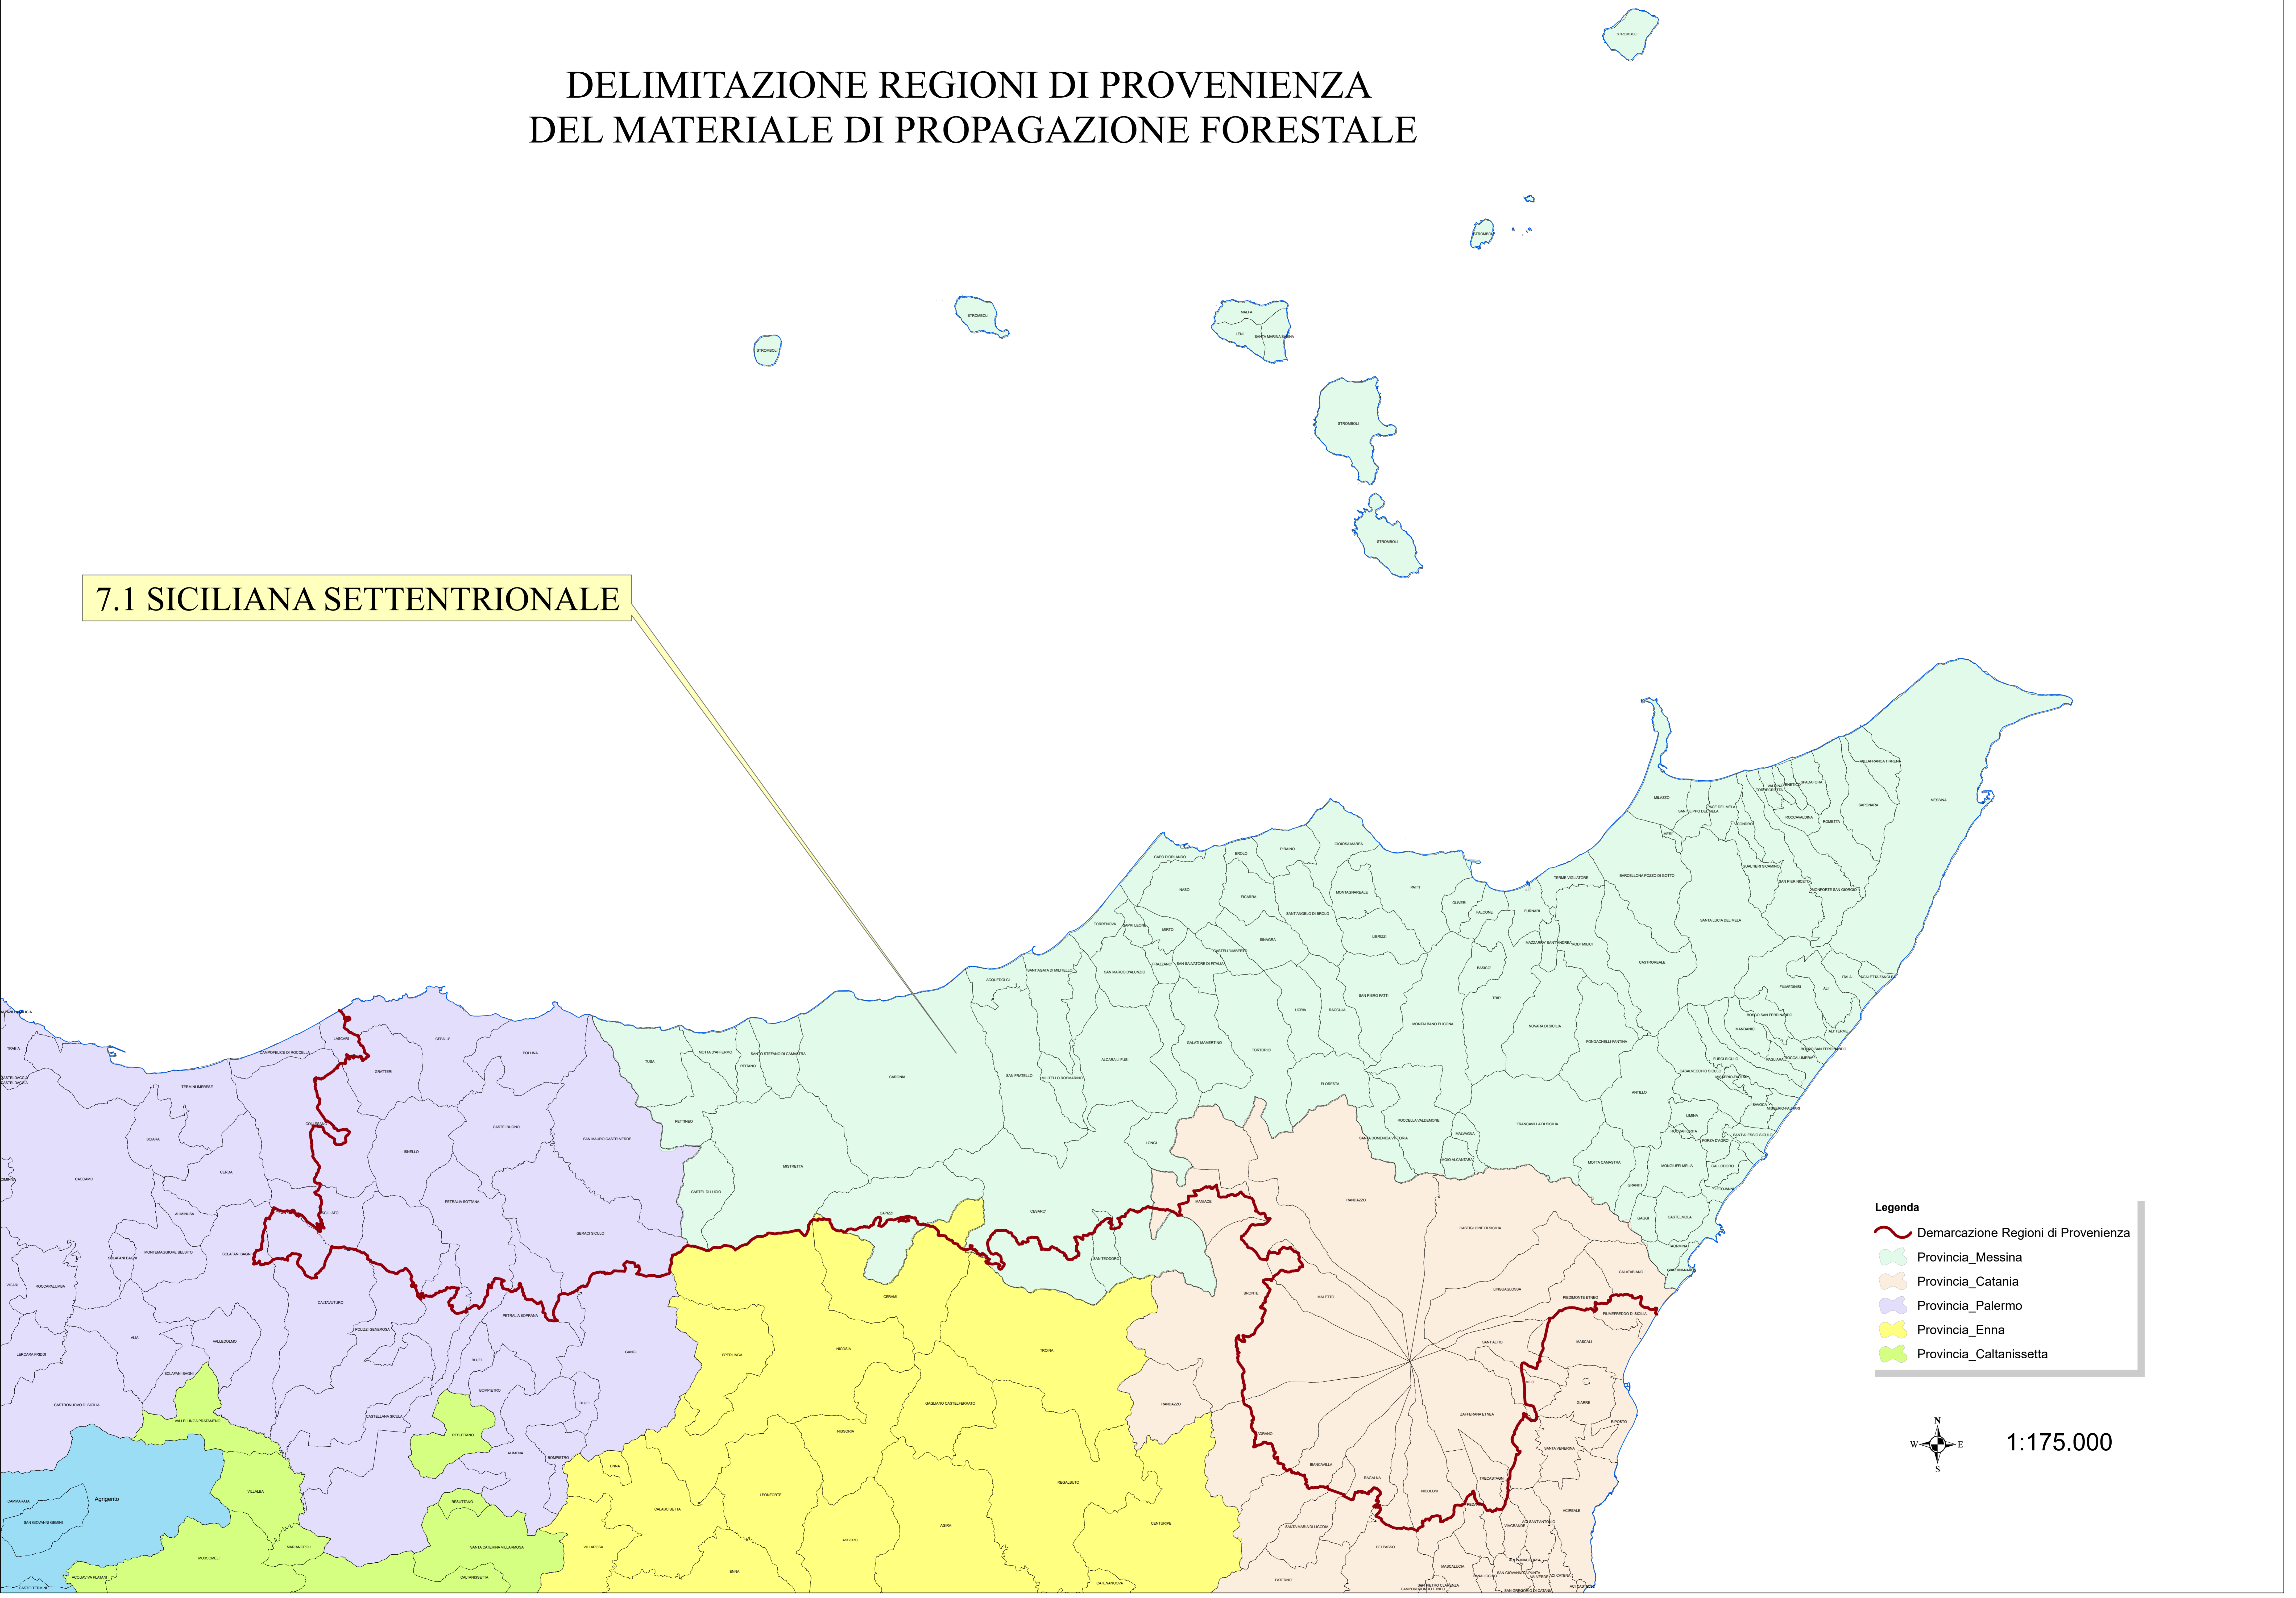

# DELIMITAZIONE REGIONI DI PROVENIENZA DEL MATERIALE DI PROPAGAZIONE FORESTALE

## 7.1 SICILIANA SETTENTRIONALE

**Legenda**

- Demarcazione Regioni di Provenienza
- Provincia\_Messina
- Provincia\_Catania
- Provincia\_Palermo
- Provincia\_Enna
- Provincia\_Caltanissetta

N  
W E  
S  
1:175.000