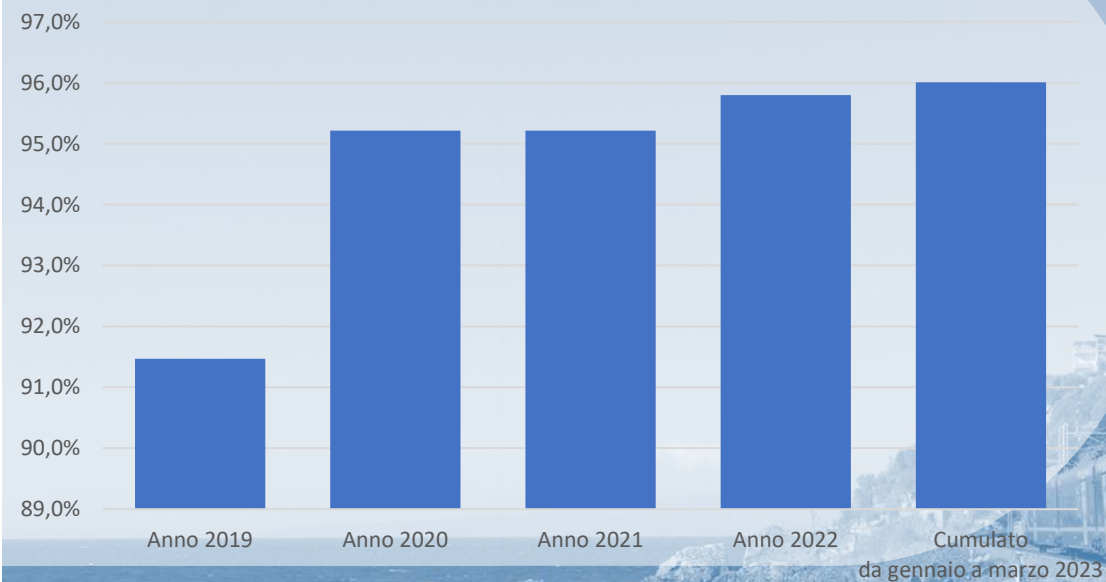

DATI PUNTUALITA' ANNUALE

Treni circolati

12.756

Treni/km circolati

921.613

Treni cancellati

1,53%

Treni/km cancellati

1,12%

PRINCIPALI EVENTI CHE HANNO CONDIZIONATO LA CIRCOLAZIONE

05/03-15/03-07/03 2023 Investimento animali di grossa taglia a Montemaggiore e tra Lentini e Bicocca

06/03-08/03-09/03-25/03 2023 Presenza estranei in linea tra Altavilla e Termini I., presso Fiumefreddo di S. e tra S. Cataldo e Caltanissetta

17/03/2023 Investimento di persona tra Pollina e Cefalù

Dati non consolidati

Il dato esposto non tiene conto dei servizi adeguatamente sostituiti

REGIONE SICILIA