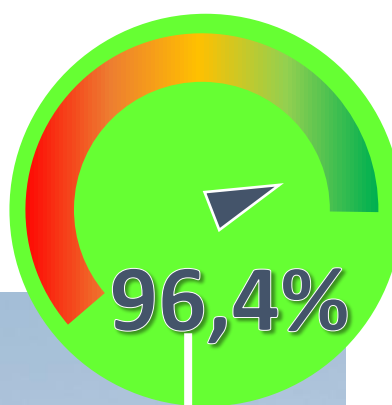

REPORT MENSILE

TRENI DEL TRASPORTO REGIONALE

DATI

MARZO 2023