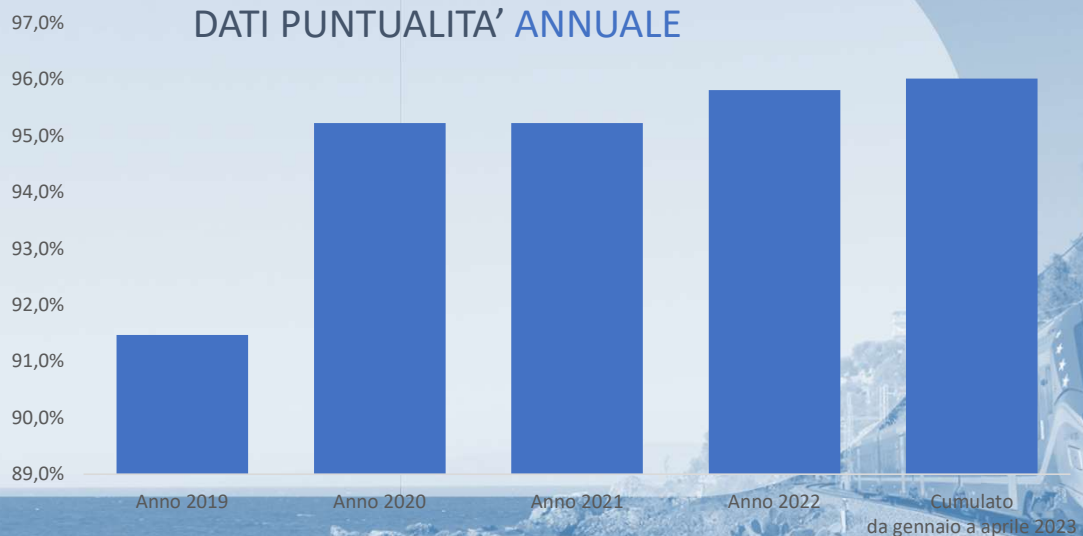

DATI PUNTUALITA' ANNUALE

Treni circolati

11.363

Treni*km circolati

789.977

Treni cancellati

3,55%

Treni*km cancellati

2,77%

PRINCIPALI EVENTI CHE HANNO CONDIZIONATO LA CIRCOLAZIONE

- **03/04/2023** Investimento animali di piccola taglia tra Mazara del Vallo e S. Nicola
- **04/04/2023** Urto con oggetto non identificato a Palermo C.le
- **28/04/2023** Presenza persone estranee in linea tra Mazara del Vallo e S. Nicola
- **14/04/2023** Protesta sindacale personale Trenitalia
- **5 e 26/04/2023** Malore Viaggiatore, Intervento ambulanza a Palermo C.le

Dati non consolidati

Il dato esposto non tiene conto dei servizi adeguatamente sostituiti

REGIONE SICILIA