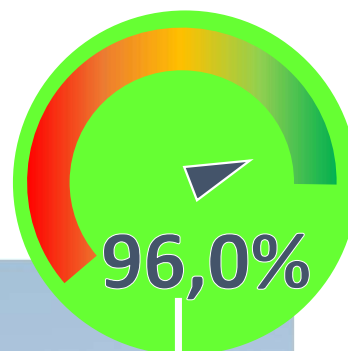

REPORT MENSILE

TRENI DEL TRASPORTO REGIONALE

DATI

APRILE 2023