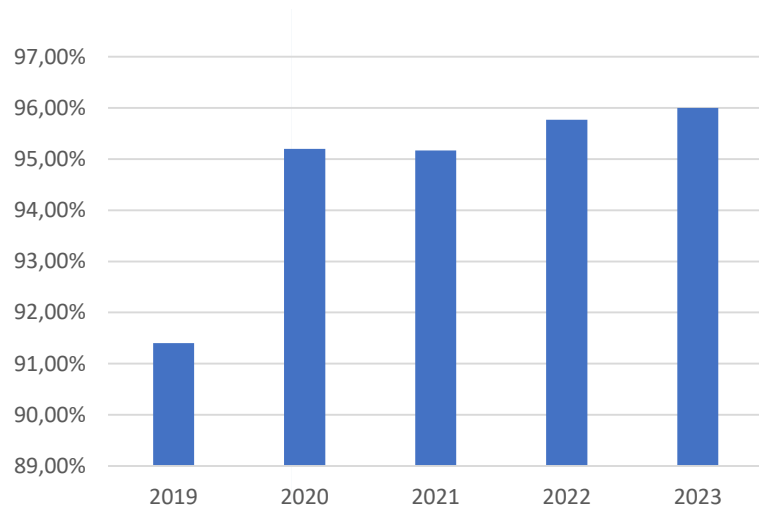

REPORT MENSILE

TRENI DEL TRASPORTO REGIONALE

DATI PUNTUALITA' MENSILE
MAGGIO 2023

DATI PUNTUALITA' ANNUALE

Treni circolati

12.426

Treni/km circolati

852,682,56