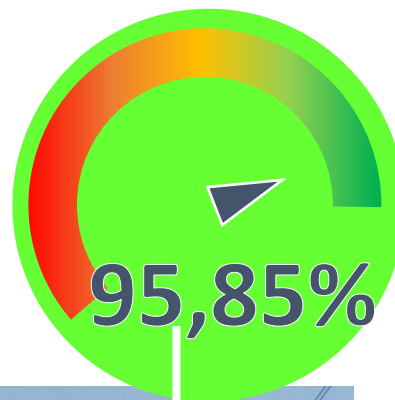

REPORT MENSILE

TRENI DEL TRASPORTO REGIONALE

DATI PUNTUALITA' MENSILE
MAGGIO 2023

DATI PUNTUALITA' ANNUALE

Treni circolati

12.426

Treni/km circolati

852,682,56

Treni cancellati

1,47%

Treni/km cancellati

1,23%

PRINCIPALI EVENTI CHE HANNO CONDIZIONATO LA CIRCOLAZIONE

- 16- 22/05/2023 Richiesta intervento Polfer a Casteldaccia, S. Flavia,
- 18/05/2023 Presenza di persone estranee lungo la sede ferroviaria tra S. Stefano – Caronia
- 15-20/05/2023 Allerta Meteo