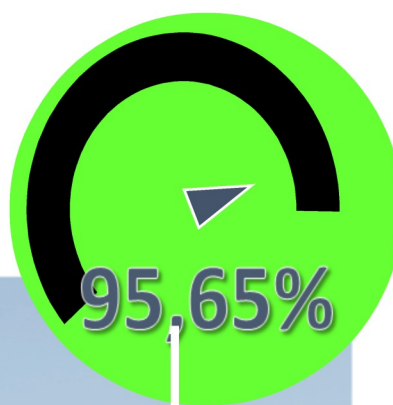

REPORT MENSILE

TRENI DEL TRASPORTO REGIONALE

DATI
GIUGNO 2023

DATI PUNTUALITA' ANNUALE

Treni circolati

- 12.263

Treni*km circolati

- 802.035

Treni cancellati

- 1,83%

Treni*km cancellati

- 1,22%

PRINCIPALI EVENTI CHE HANNO CONDIZIONATO LA CIRCOLAZIONE

- | | |
|------------|--|
| 07/06/2023 | Accertamenti autorità di polizia |
| 07/06/2023 | Presenza di persone estranee lungo la sede ferroviaria |
| 30/06/2023 | Guasto L.P. S.S.E. di Carini (TERNA) |

Dati non consolidati
Il dato esposto non tiene conto dei servizi adeguatamente sostituiti