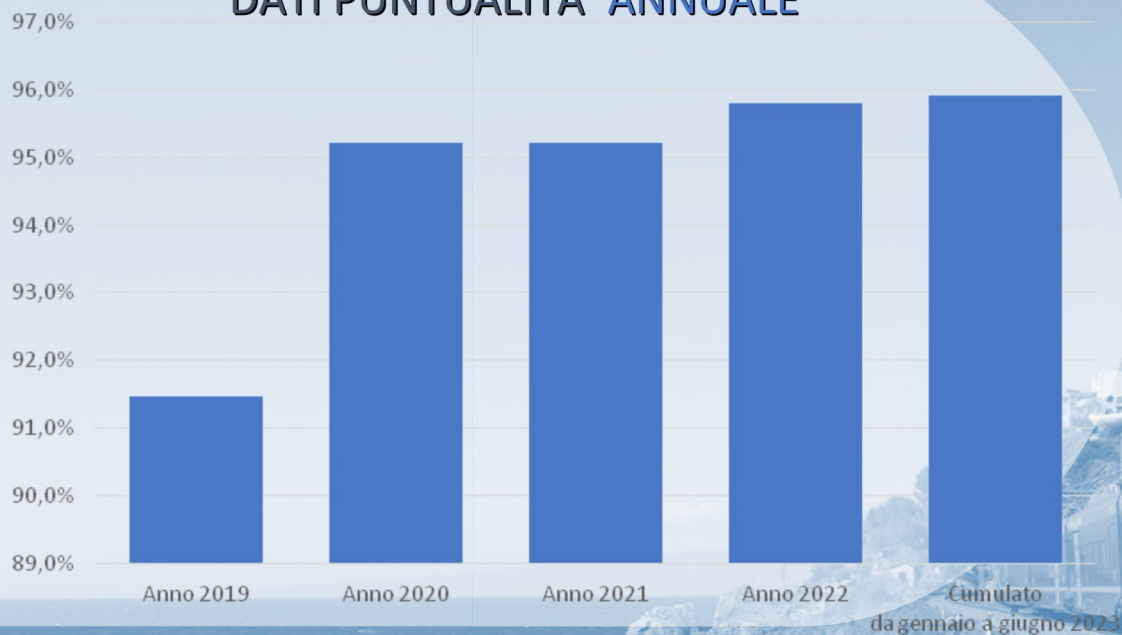

REPORT MENSILE

TRENI DEL TRASPORTO REGIONALE

DATI
GIUGNO 2023

DATI PUNTUALITA' ANNUALE

Treni circolati

- 12.263

Treni*km circolati

- 802.035

Dati non consolidati
Il dato esposto non tiene conto dei servizi adeguatamente sostituiti