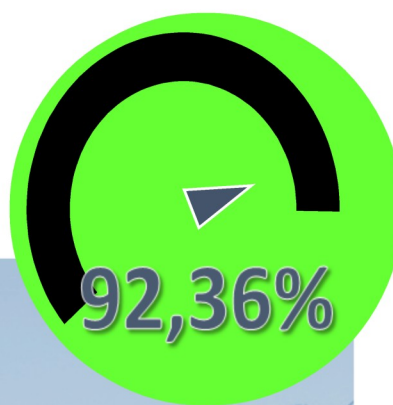

REPORT MENSILE

TRENI DEL TRASPORTO REGIONALE

DATI
LUGLIO 2023

DATI PUNTUALITA' ANNUALE

Treni circolati

- 11.233

Treni*km circolati

- 771.383

Treni cancellati

- 5,86%

Treni*km cancellati

- 4,98%

PRINCIPALI EVENTI CHE HANNO CONDIZIONATO LA CIRCOLAZIONE

30/06-04/07/2023 Guasto sulla L.P. della S.S.E. di Carini (TERNA)
Persone in linea - Richiesta intervento Polfer