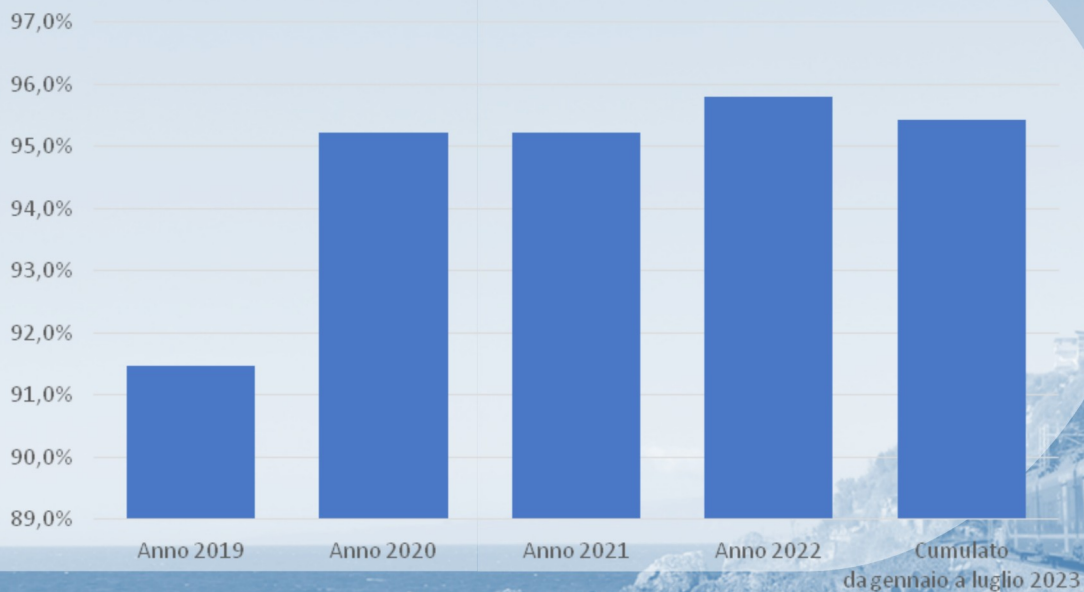

REPORT MENSILE

TRENI DEL TRASPORTO REGIONALE

DATI
LUGLIO 2023

DATI PUNTUALITA' ANNUALE

Treni circolati

- 11.233

Treni*km circolati

- 771.383