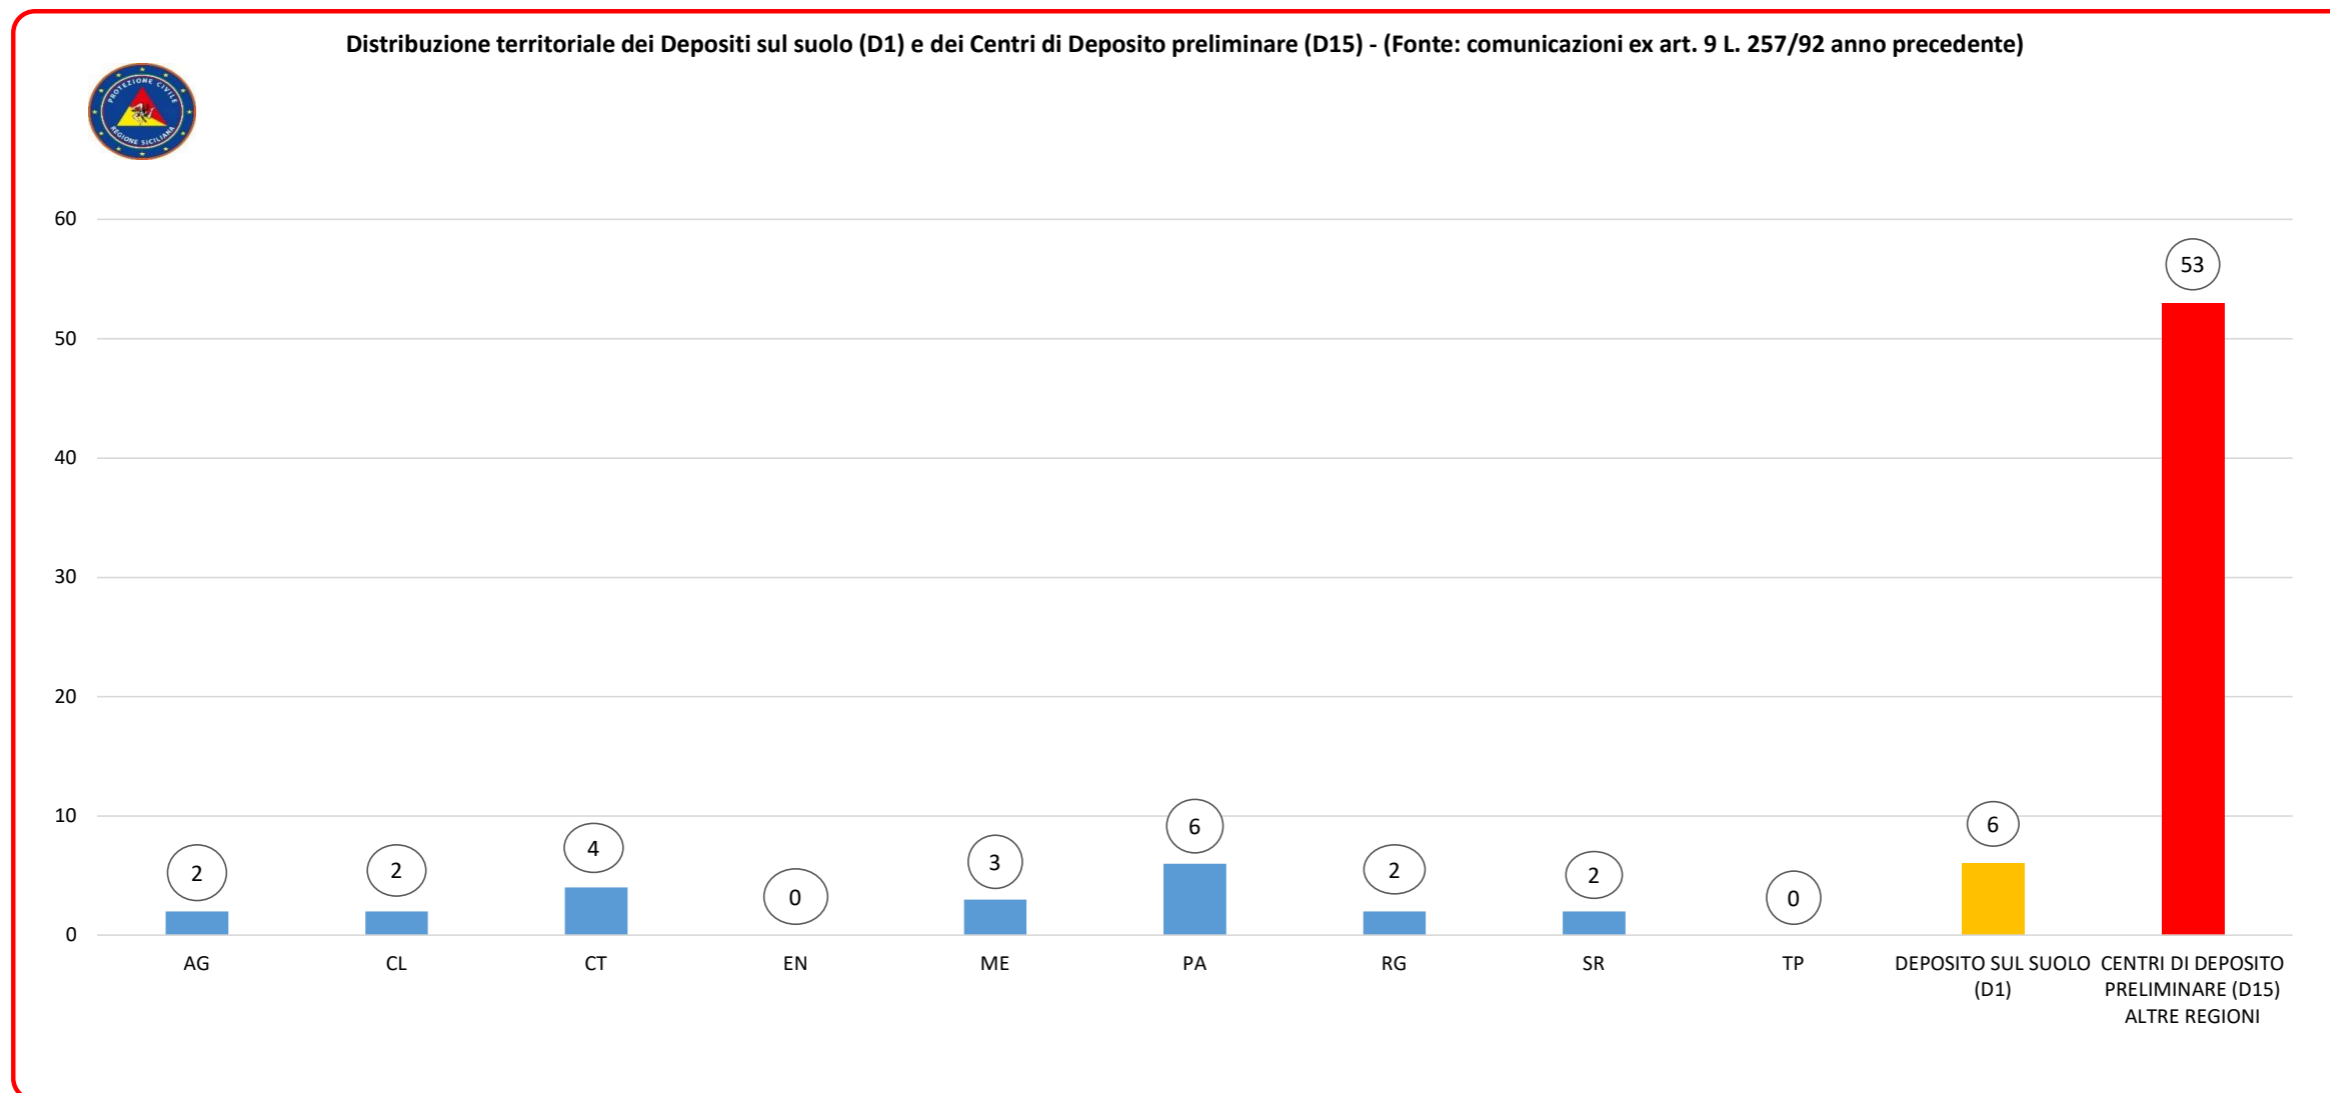

# D.R.P.C. Sicilia - Servizio S.06 - Servizio Amianto

N° 178 - Aziende della Regione Sicilia, iscritte all'Albo Nazionale Gestori Ambientali con la Cat. 10, nell'anno in corso.

N° 52 - Aziende di altre Regioni, che hanno gestito MCA proveniente dalla Regione Sicilia e iscritte all'Albo Nazionale Gestori Ambientali con la Cat. 10.

N° 3 - Aziende in attività ESEDI, che hanno gestito MCA proveniente dalla Regione Sicilia e iscritte presso le Camere di Commercio, negli anni precedenti.

TOTALE  
**233**

Anno 2023

Fonte dati: A.N.G.A.

Programma di calcolo, elaborazioni dati e grafica del Funz. Dir. Dott. Francesco Palazzotto

# D.R.P.C. Sicilia - Servizio S.06 - Servizio Amianto

N° 21 - Centri di deposito preliminare (D15) presenti nella Regione Sicilia, gestori di impianti di MCA.

N° 53 - Centri di deposito preliminare (D15) presenti in ALTRE Regioni d'Italia, gestori di impianti di MCA.

N° 6 - Deposito sul suolo (D1) presenti in ALTRE Regioni d'Italia, gestori di impianti di MCA.

TOTALE  
**80**

Anno 2023

Fonte dati: Raccolta D.R.P.C. Sicilia

Programma di calcolo, elaborazioni dati e grafica del Funz. Dir. Dott. Francesco Palazzotto