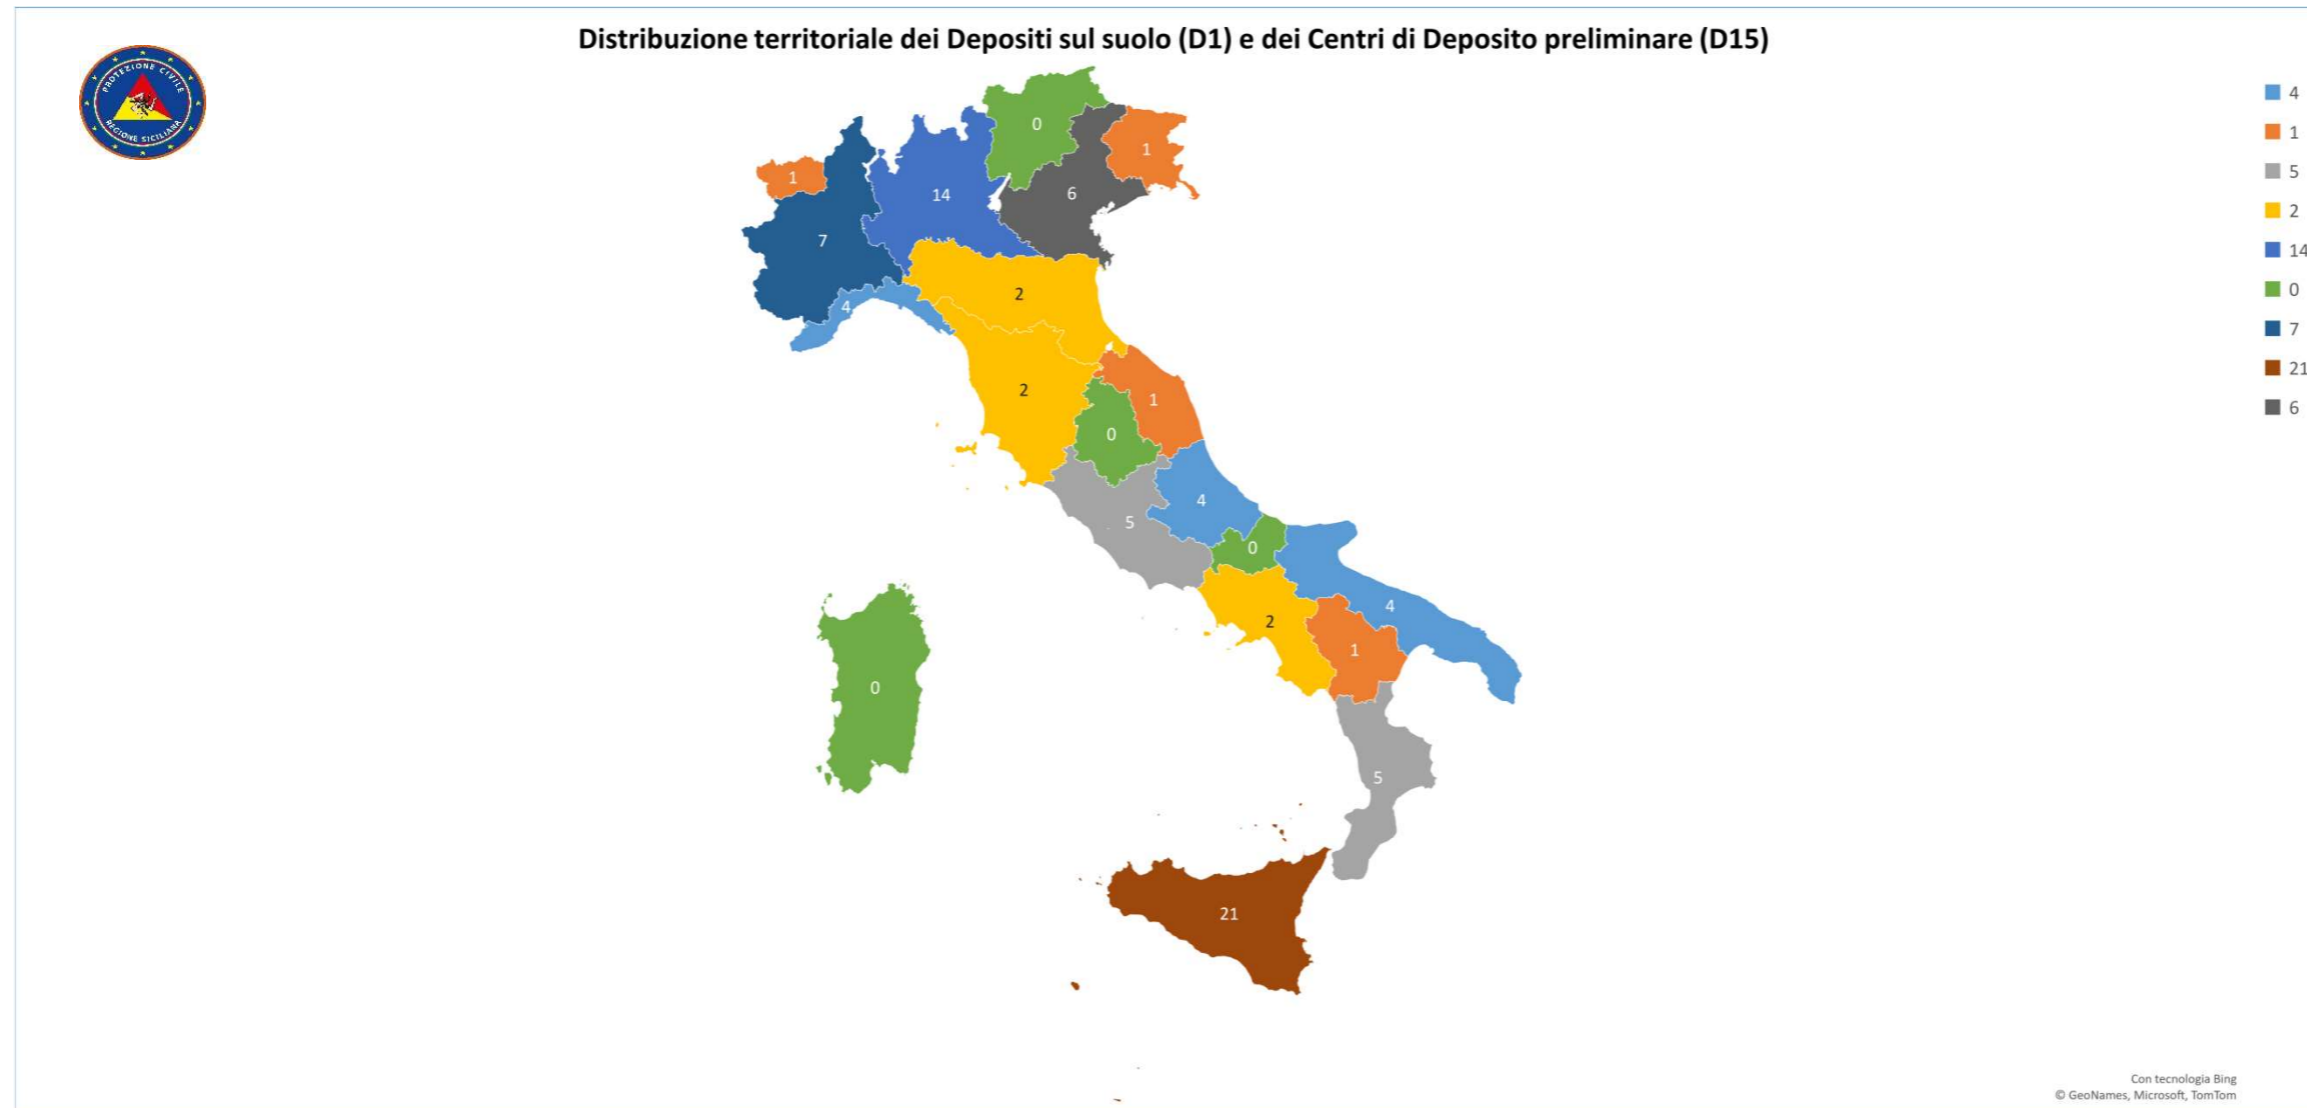

# D.R.P.C. Sicilia - Servizio S.06 - Servizio Amianto

N° 178 - Aziende della Regione Sicilia, iscritte all'Albo Nazionale Gestori Ambientali con la Cat. 10, nell'anno in corso.

N° 52 - Aziende di altre Regioni, che hanno gestito MCA proveniente dalla Regione Sicilia e iscritte all'Albo Nazionale Gestori Ambientali con la Cat. 10.

# D.R.P.C. Sicilia - Servizio S.06 - Servizio Amianto

N° 21 - Centri di deposito preliminare (D15) presenti nella Regione Sicilia, gestori di impianti di MCA.

N° 53 - Centri di deposito preliminare (D15) presenti in ALTRE Regioni d'Italia, gestori di impianti di MCA.

N° 6 - Deposito sul suolo (D1) presenti in ALTRE Regioni d'Italia, gestori di impianti di MCA.

Programma di calcolo, elaborazioni dati e grafica del Funz. Dir. Dott. Francesco Palazzotto

Anno 2023

Fonte dati: Raccolta D.R.P.C. Sicilia