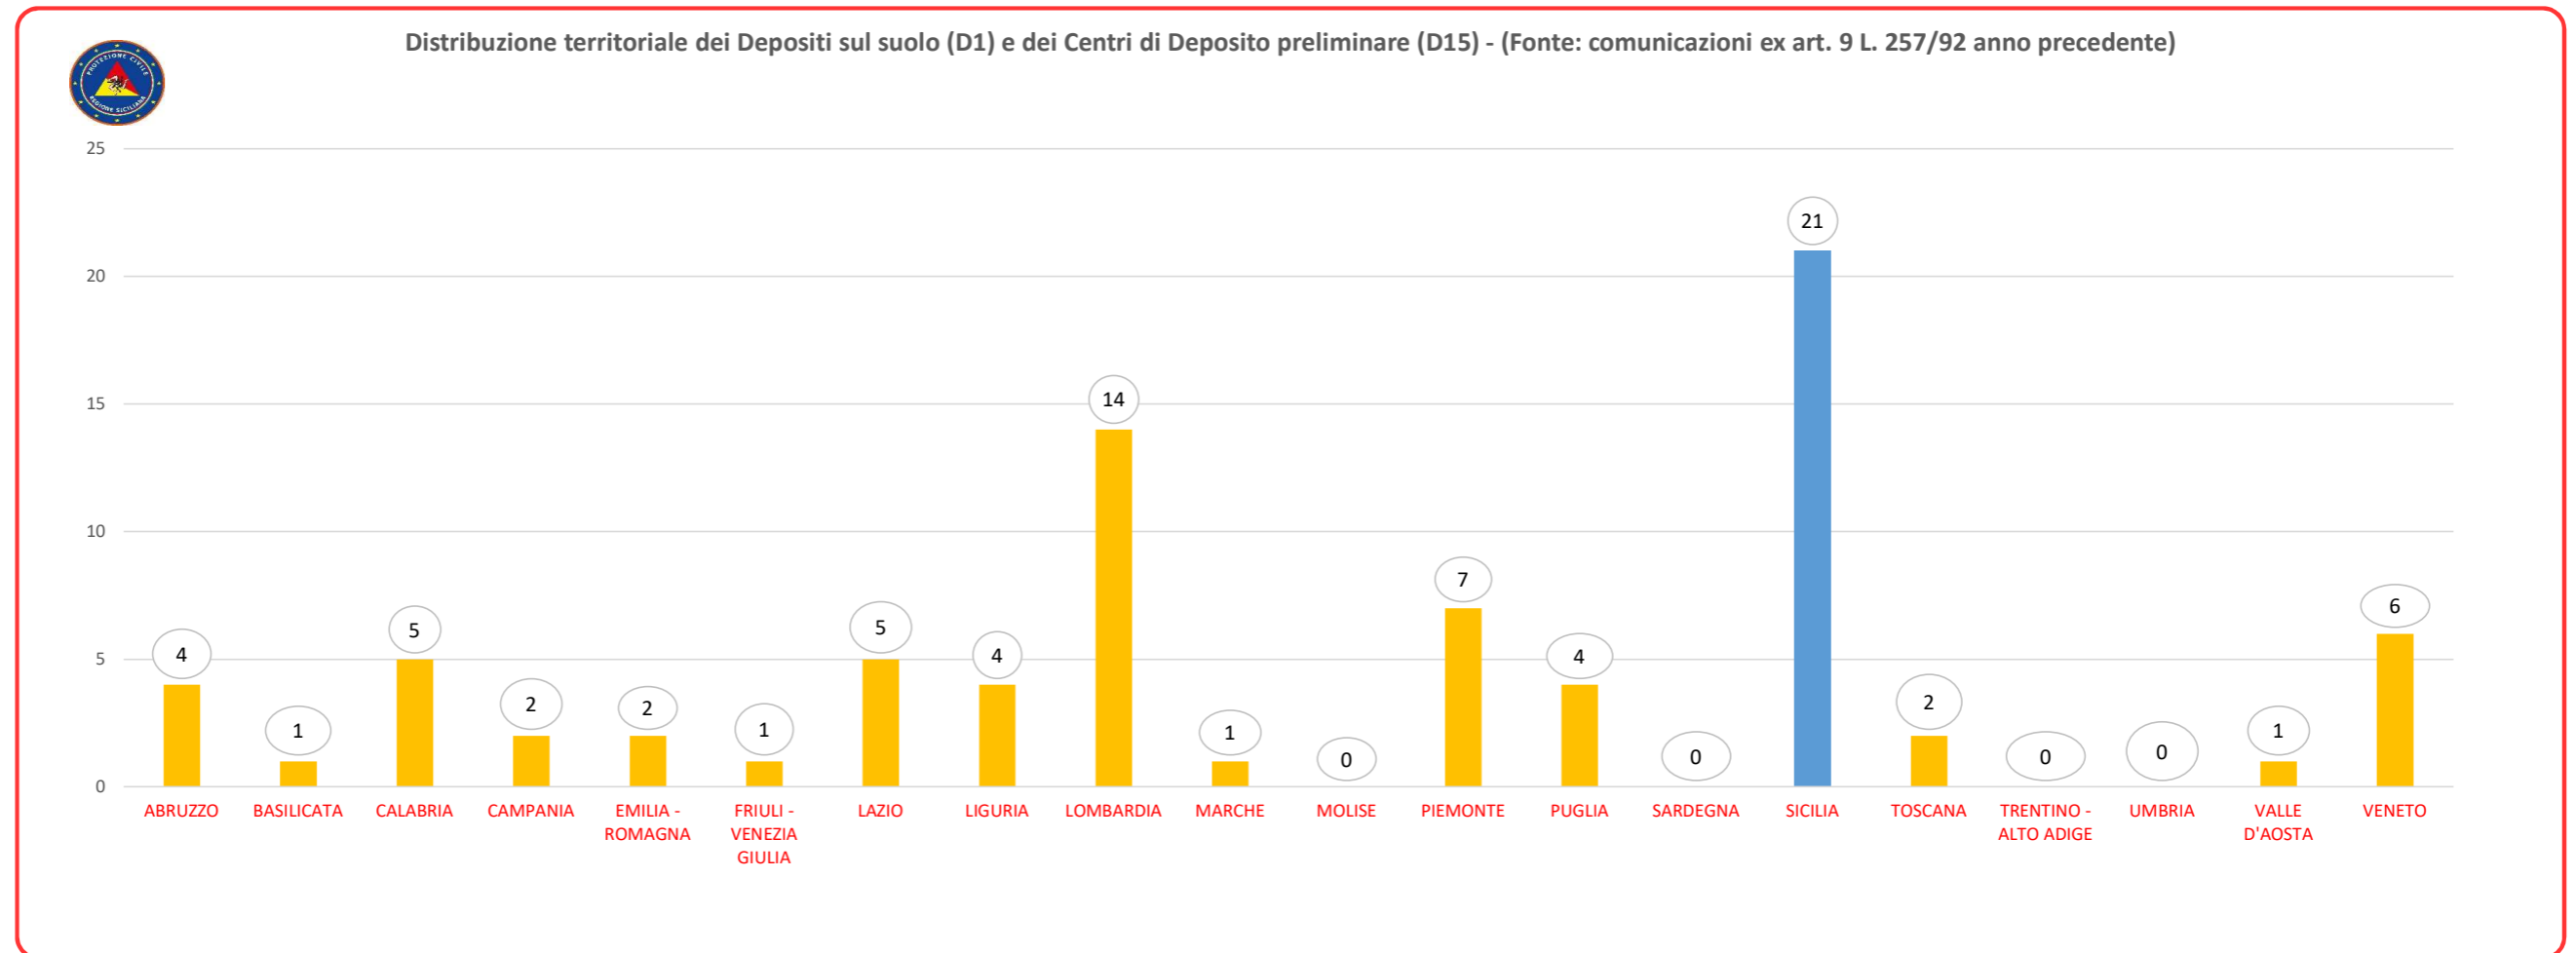

# D.R.P.C. Sicilia - Servizio S.06 - Servizio Amianto

N° 21 - Centri di deposito preliminare (D15) presenti nella Regione Sicilia, gestori di impianti di MCA.

N° 53 - Centri di deposito preliminare (D15) presenti in ALTRE Regioni d'Italia, gestori di impianti di MCA.

N° 6 - Deposito sul suolo (D1) presenti in ALTRE Regioni d'Italia, gestori di impianti di MCA.

TOTALE  
**80**

Anno 2023

Fonte dati: Raccolta D.R.P.C. Sicilia

Programma di calcolo, elaborazioni dati e grafica del Funz. Dir. Dott. Francesco Palazzotto