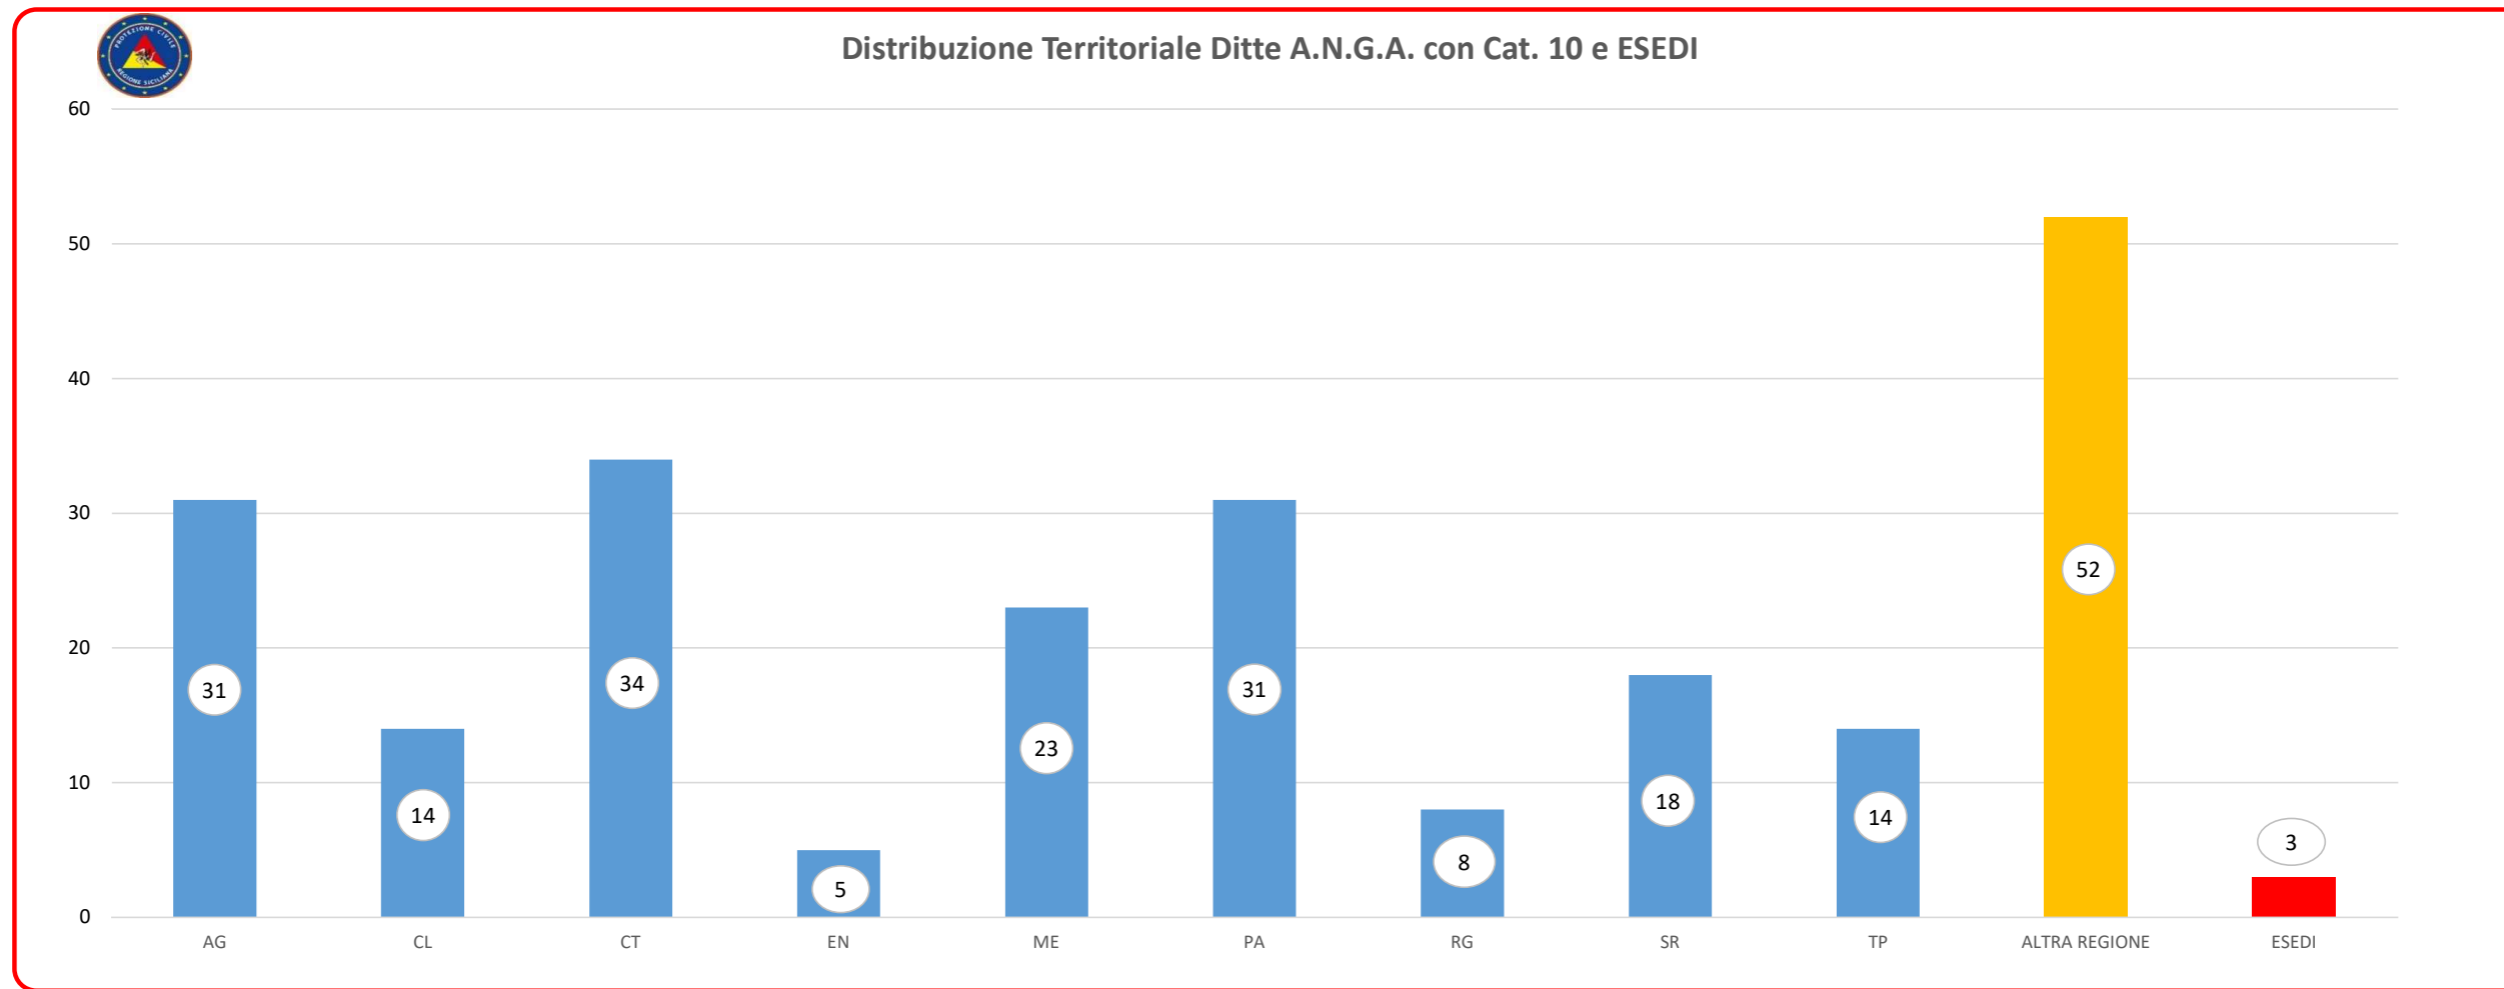

# D.R.P.C. Sicilia - Servizio S.06 - Servizio Amianto

N° 178 - Aziende della Regione Sicilia, iscritte all'Albo Nazionale Gestori Ambientali con la Cat. 10, nell'anno in corso.

N° 52 - Aziende di altre Regioni, che hanno gestito MCA proveniente dalla Regione Sicilia e iscritte all'Albo Nazionale Gestori Ambientali con la Cat. 10.

N° 3 - Aziende in attività ESEDI, che hanno gestito MCA proveniente dalla Regione Sicilia e iscritte presso le Camere di Commercio, negli anni precedenti.

TOTALE  
**233**

Anno 2023

Fonte dati: A.N.G.A.

Programma di calcolo, elaborazioni dati e grafica del Funz. Dir. Dott. Francesco Palazzotto