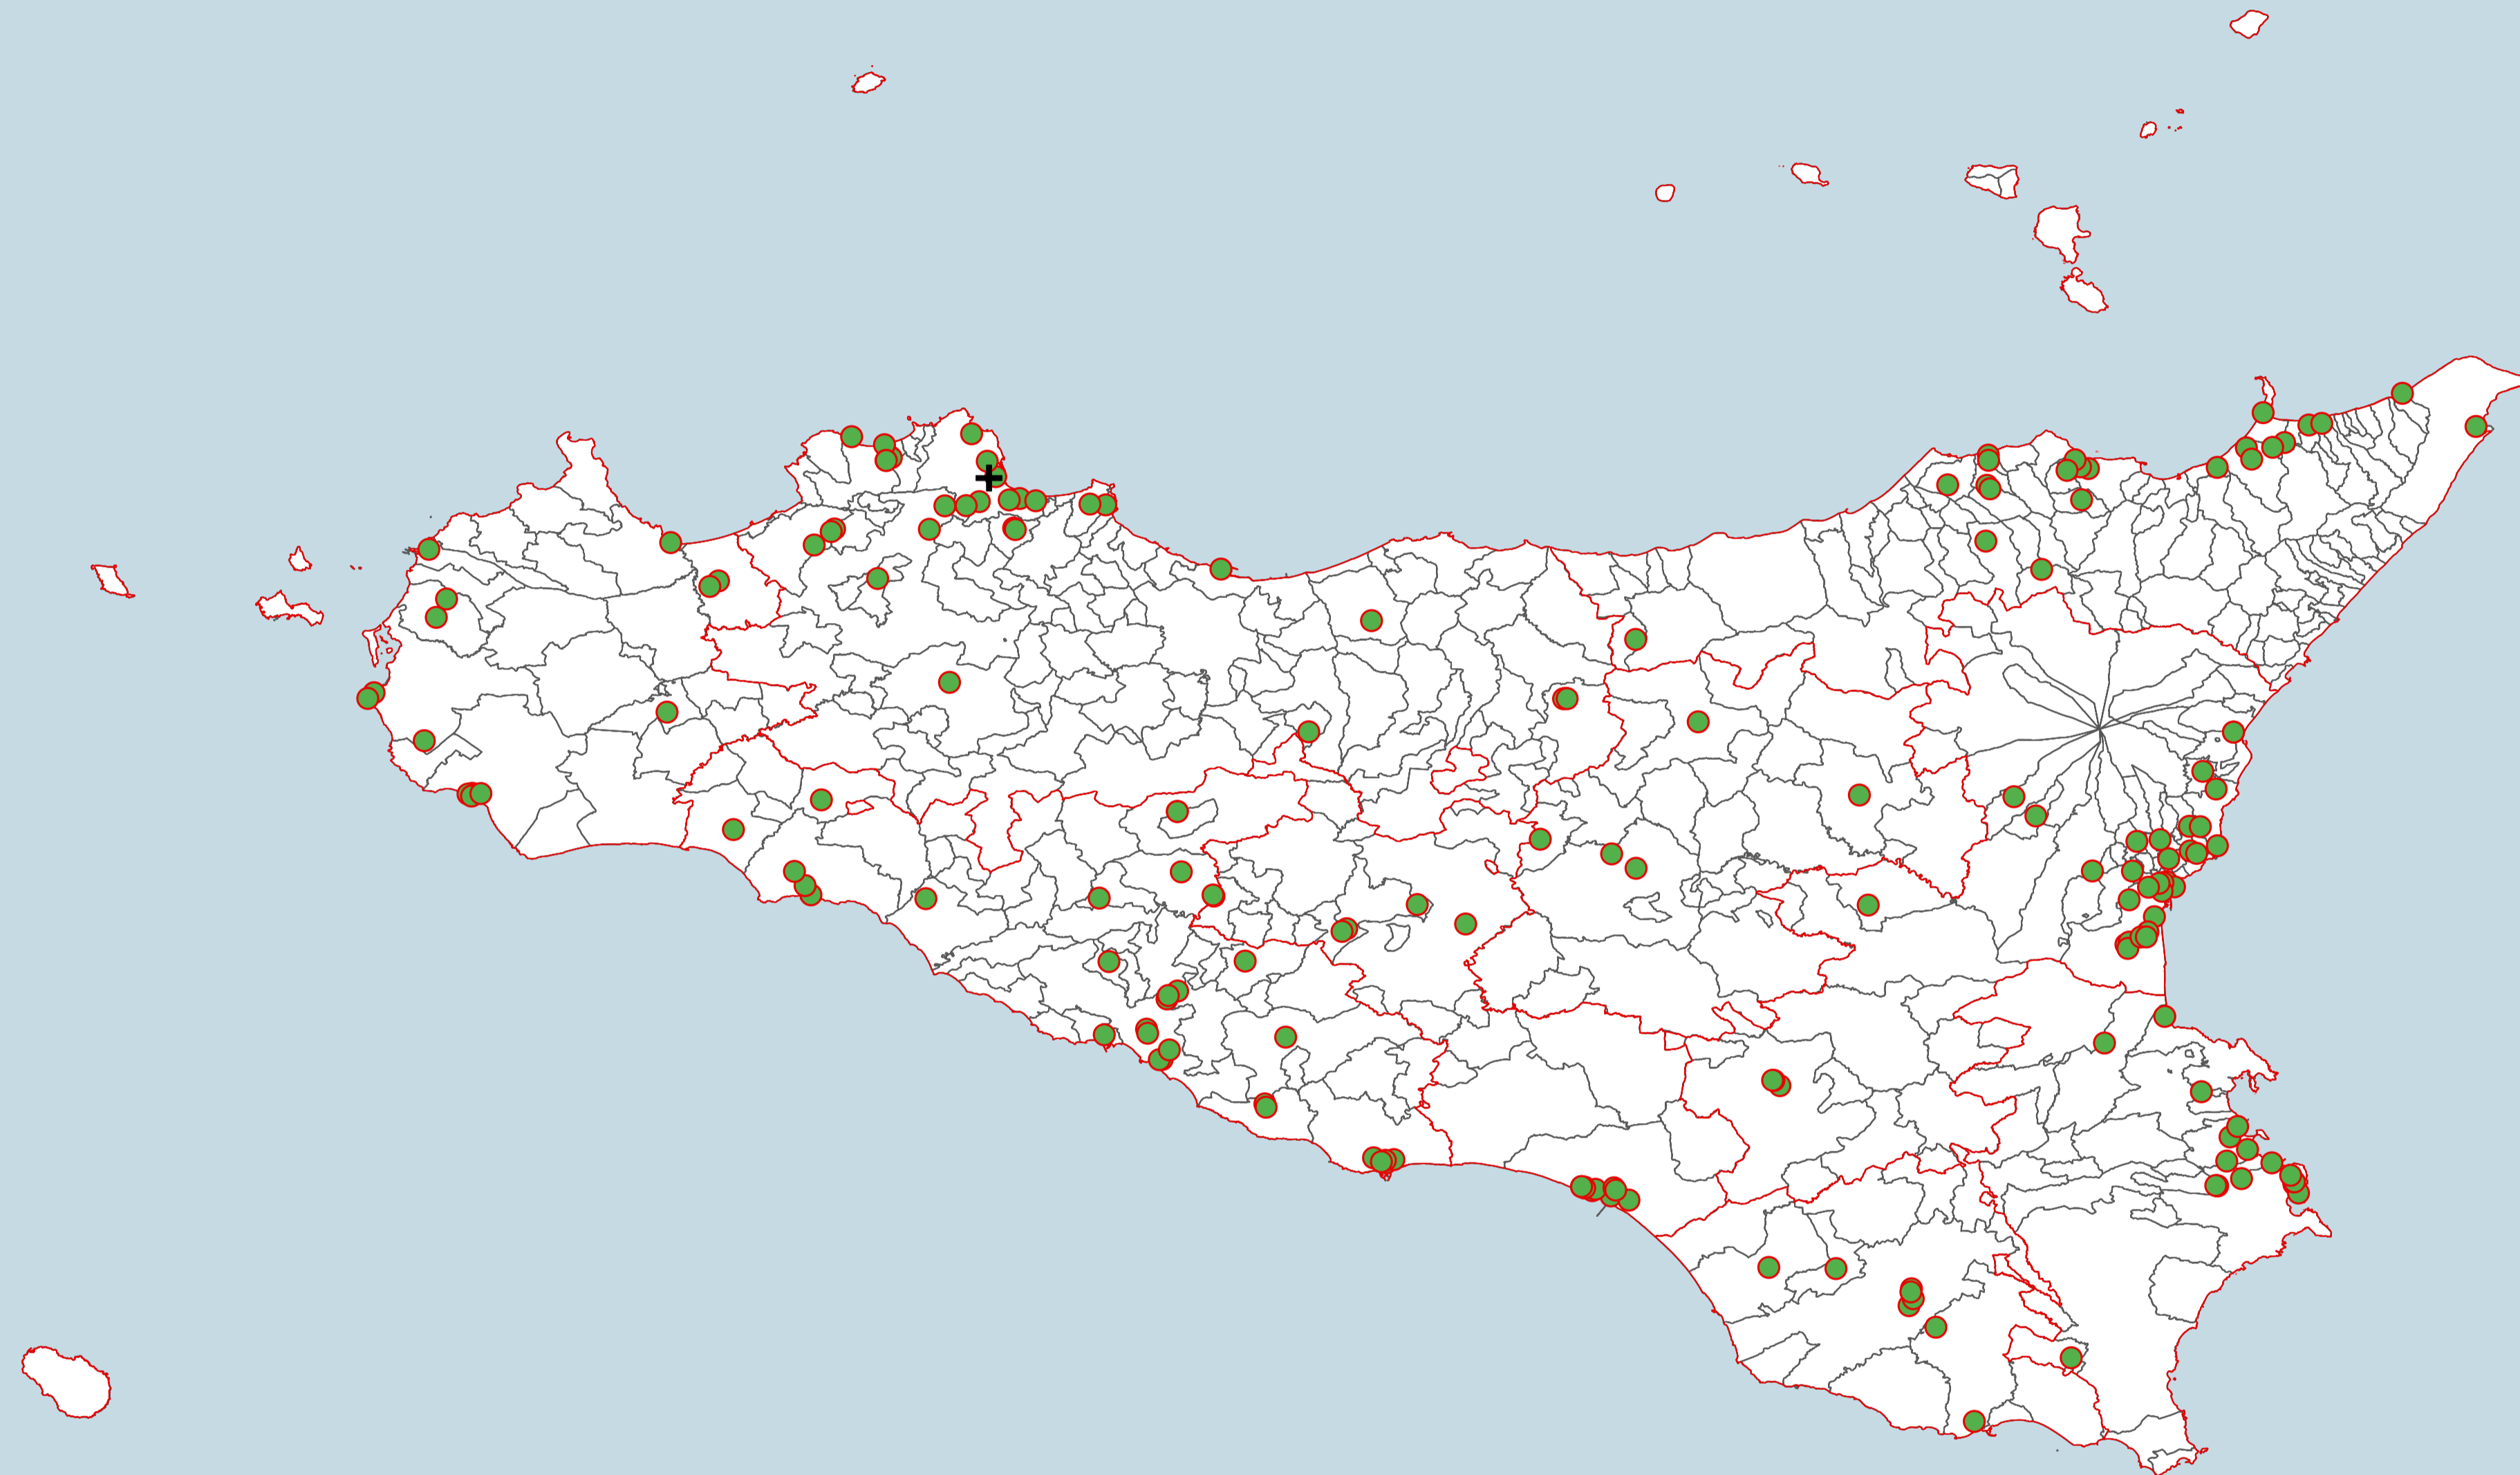

2023 - MAPPA DELLE AZIENDE OPERANTI IN SICILIA

0 25 50 km

Legenda

- + Sede DRPC Sicilia - Servizio Amianto
- Aziende della Regione Sicilia, iscritte alla Cat. 10
- Limiti amministrativi provinciali
- Limiti amministrativi comunali