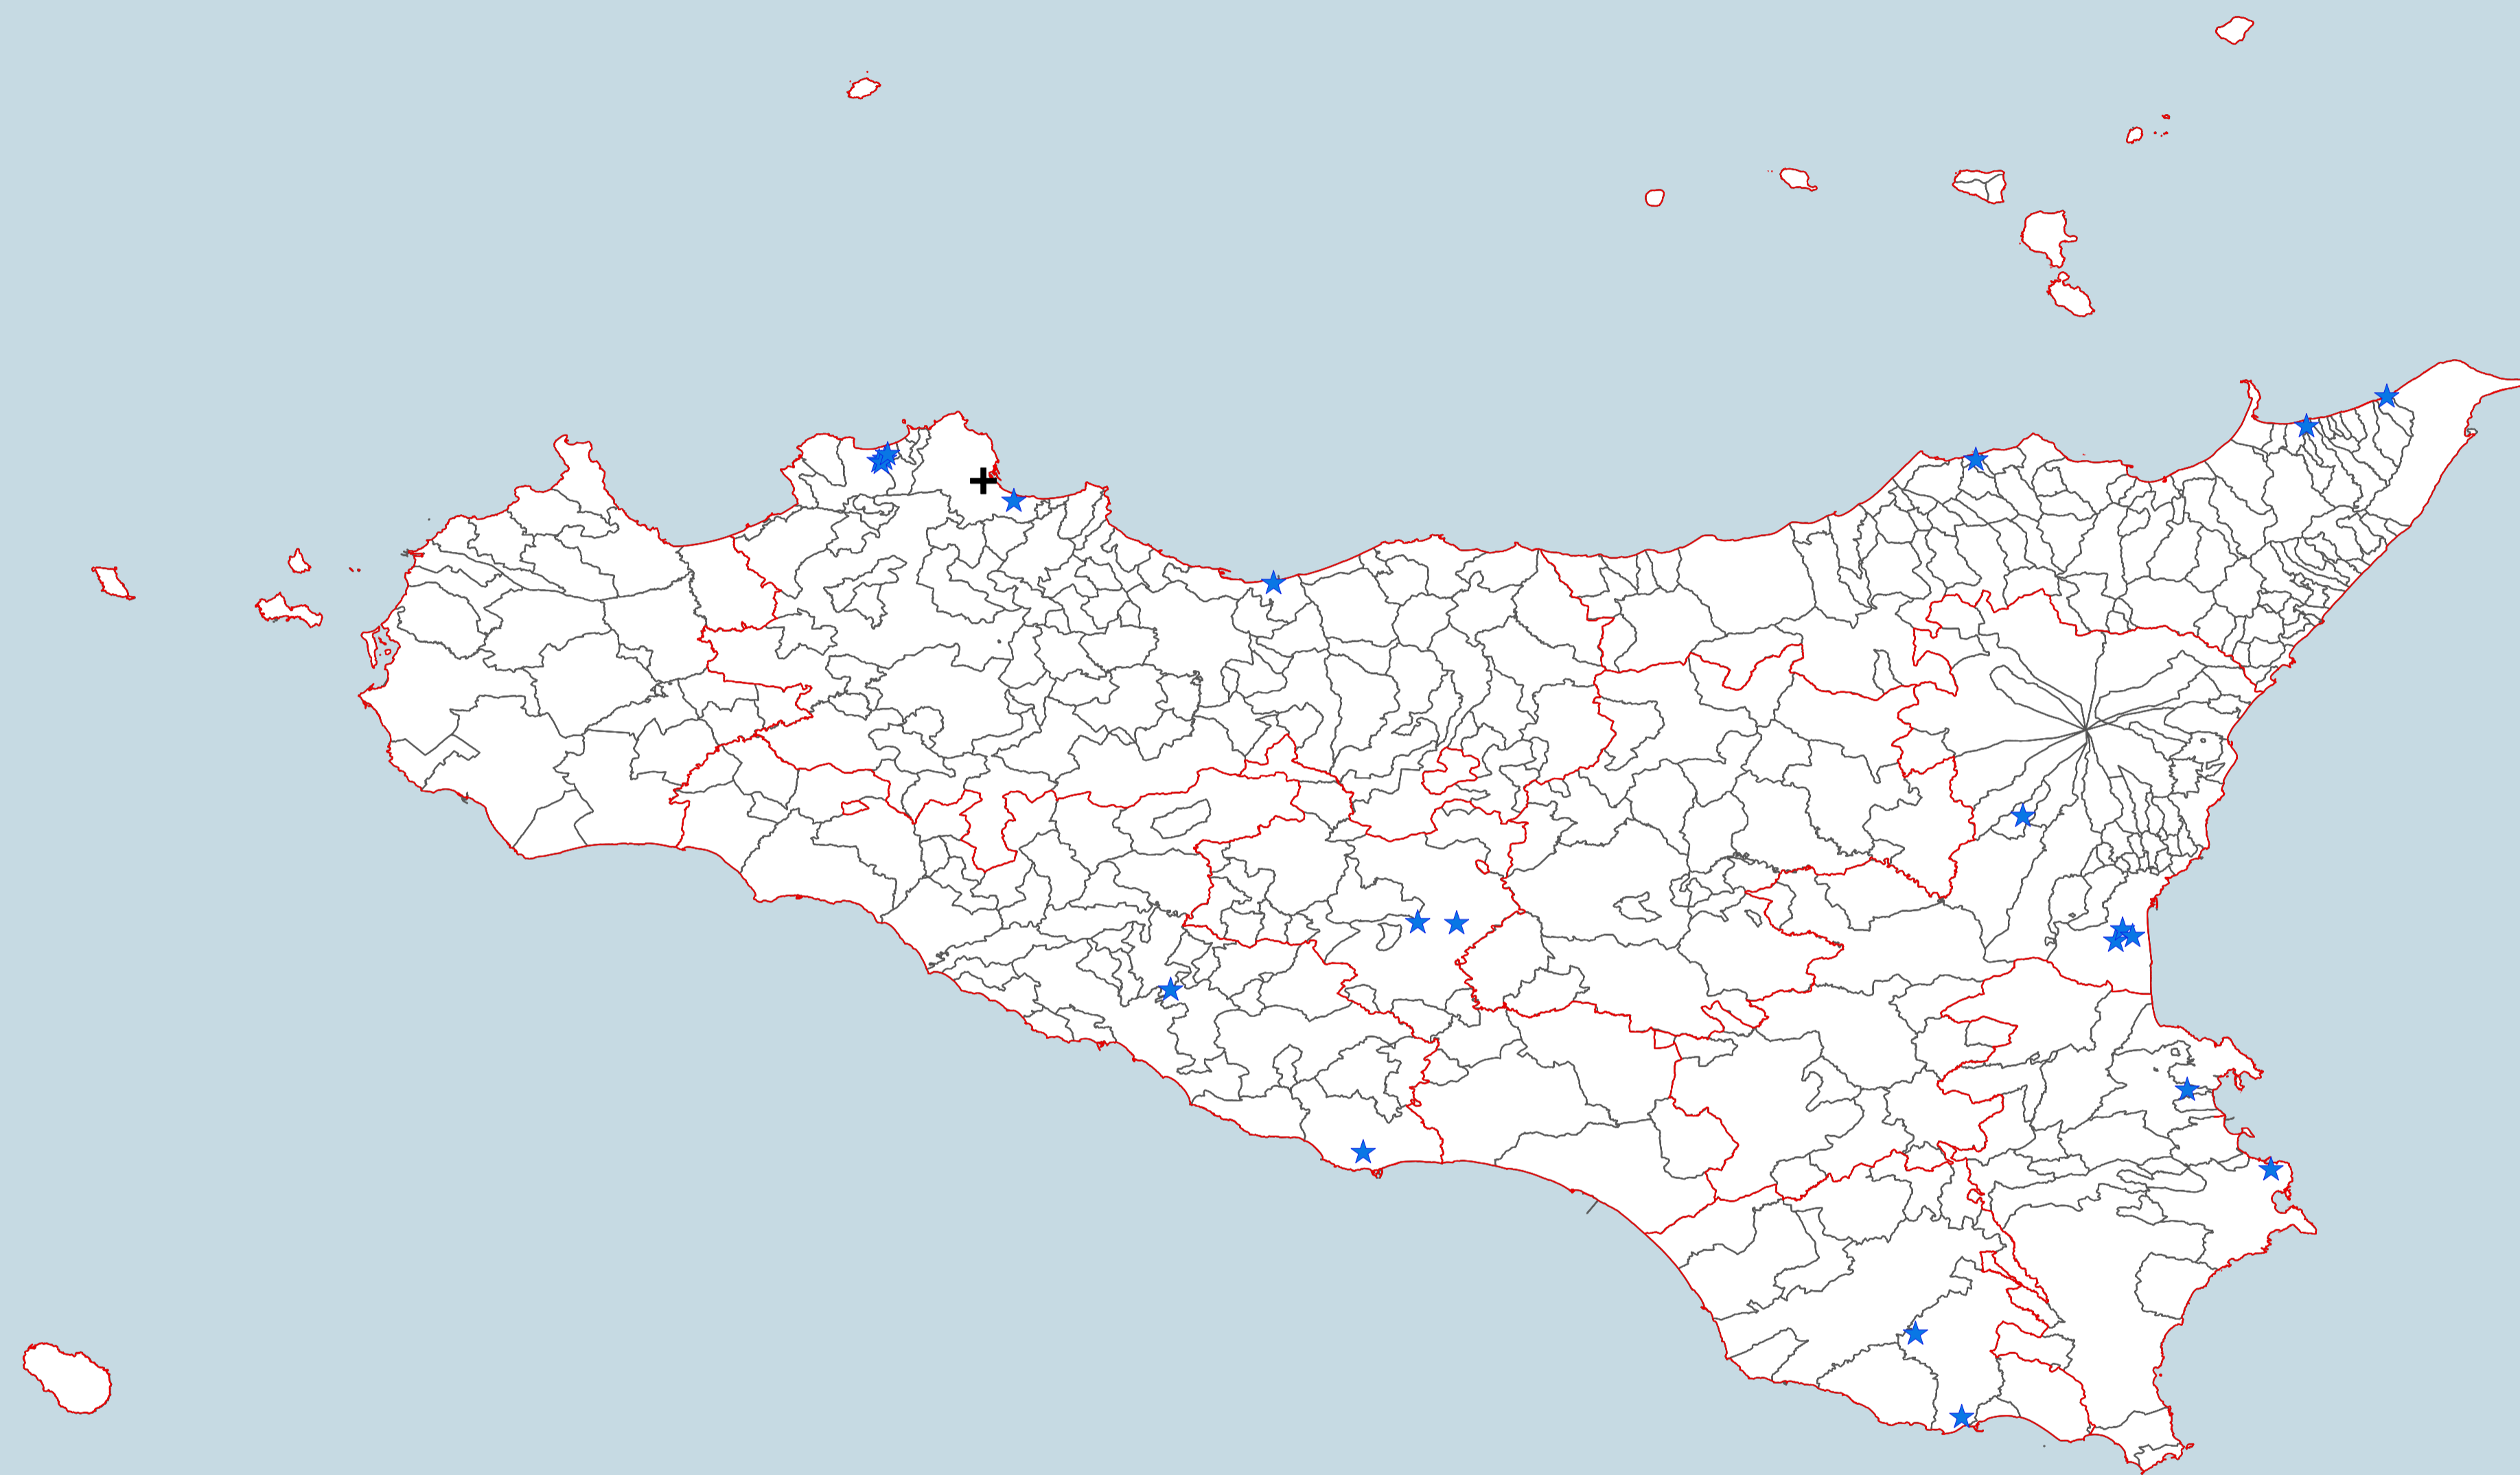

2023 - MAPPA DEI CENTRI DI DEPOSITO PRELIMINARE D15 PRESENTI NELLA  
REGIONE SICILIA CHE HANNO GESTITO MCA

0 25 50 km

Legenda

- ✚ Sede DRPC Sicilia - Servizio Amianto
- ★ Centri di Deposito Preliminare D15 presenti nella Regione Sicilia, che hanno gestito MCA
- ▭ Limiti amministrativi provinciali
- ▭ Limiti amministrativi comunali