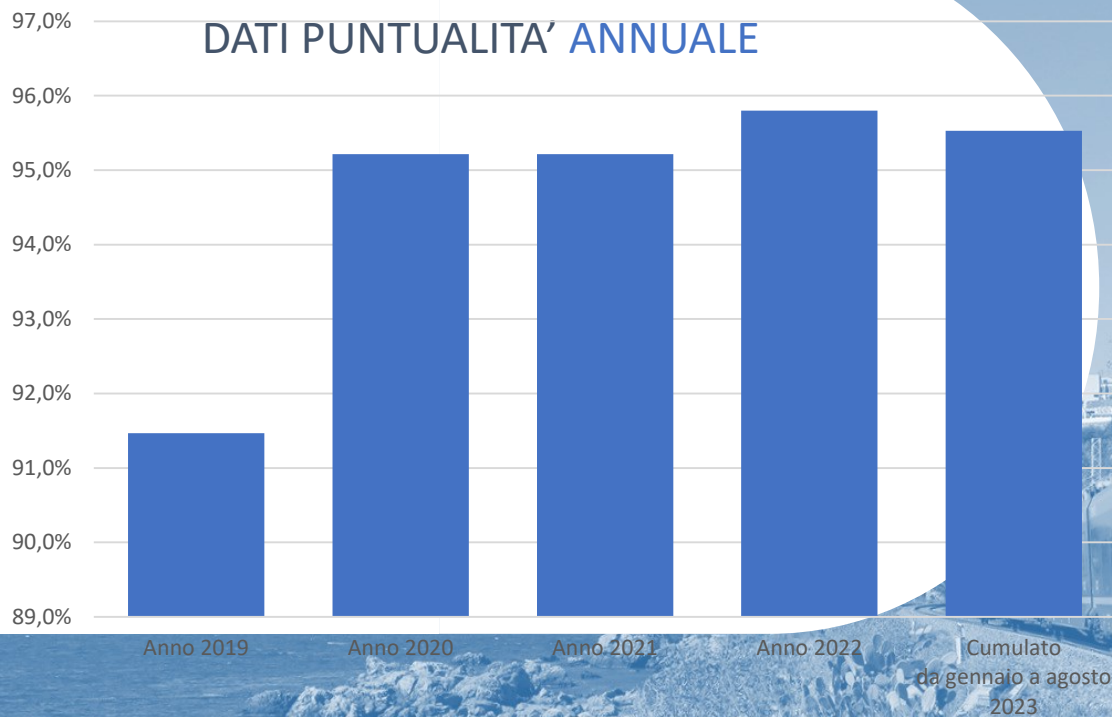

## TRENI DEL TRASPORTO REGIONALE

DATI  
AGOSTO 2023

Treni circolati

12.432

Treni\*km circolati

828.352

Treni cancellati

1,52%