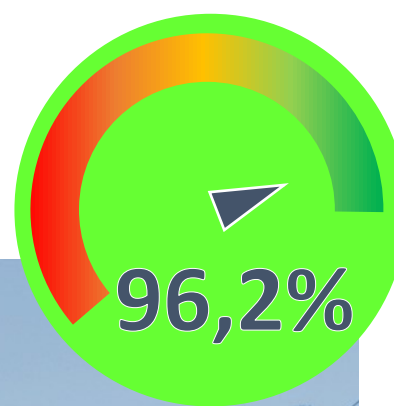

## TRENI DEL TRASPORTO REGIONALE

DATI  
AGOSTO 2023

Treni circolati

12.432

Treni\*km circolati

828.352

Treni cancellati

1,52%