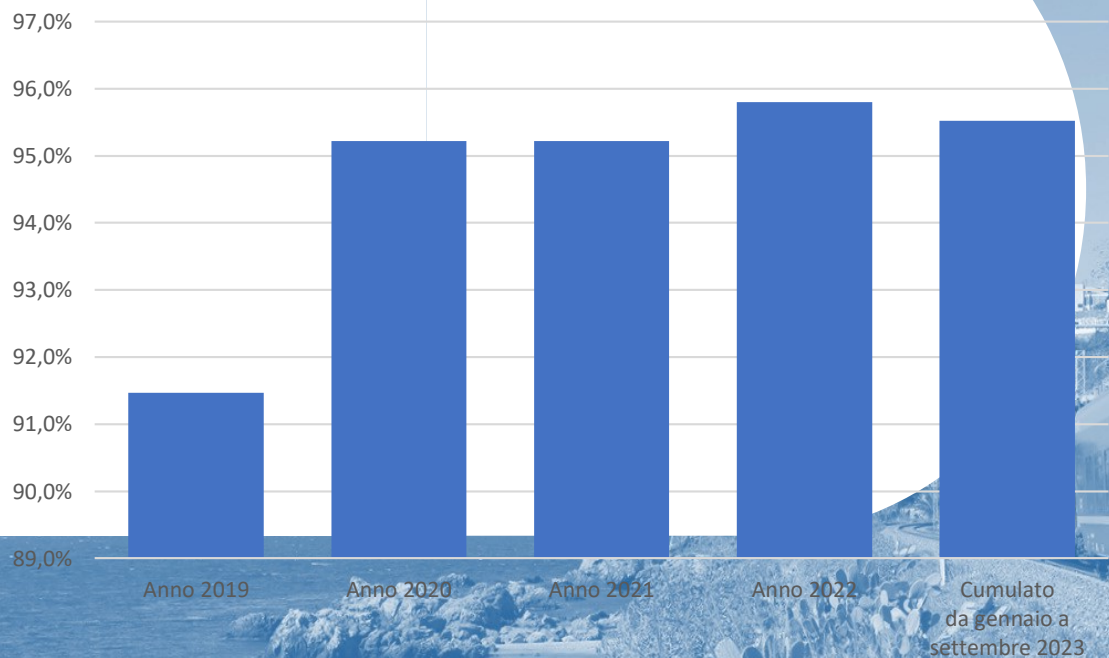

## TRENI DEL TRASPORTO REGIONALE

DATI  
SETTEMBRE 2023

### DATI PUNTUALITA' ANNUALE

Treni circolati

12.745

Treni\*km circolati

847.801

Treni cancellati

3,01%

Treni\*km cancellati