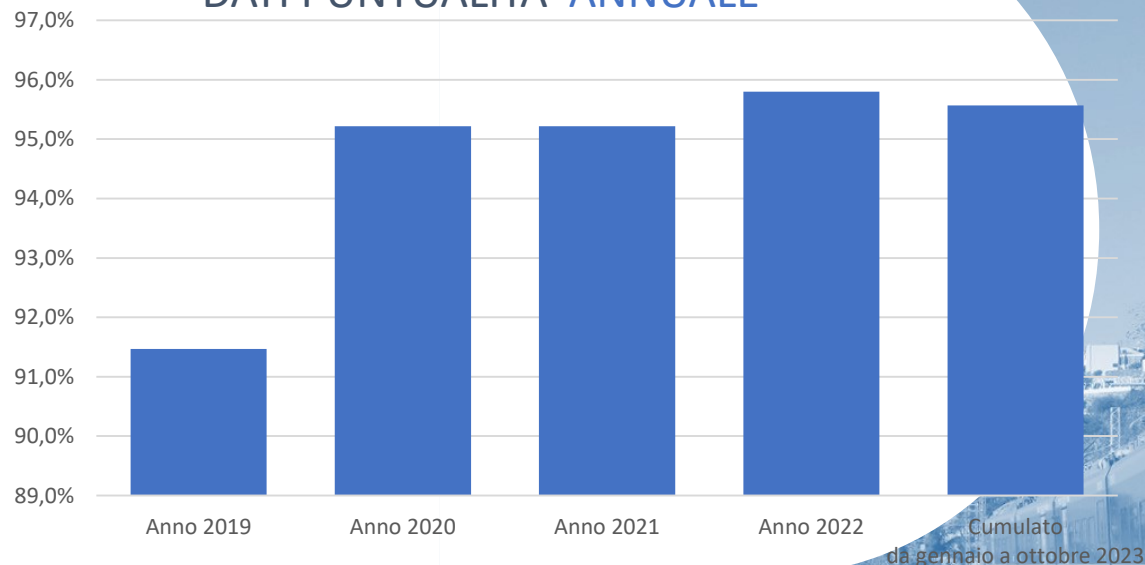

REPORT MENSILE

TRENI DEL TRASPORTO REGIONALE

DATI
OTTOBRE 2023

DATI PUNTUALITA' ANNUALE

Treni circolati

12.746

Treni*km circolati

880.939

Treni cancellati

2,61%

Treni*km cancellati

2,16%

PRINCIPALI EVENTI CHE HANNO CONDIZIONATO LA CIRCOLAZIONE

- 05/10/2023 Presenza di animali di grossa taglia tra Mimiani e Caltanissetta Xirbi
- 18/10/2023 Presenza persone estranee in linea tra Alcantara e Fiumefreddo e tra Bagheria e Palermo C.le
- 19/10/2023 Incendio tra Fiumetorto e Termini Imerese
- 30/10/2023 Incendio in linea tra Altavilla e Bagheria

Dati non consolidati

Il dato esposto non tiene conto dei servizi adeguatamente sostituiti