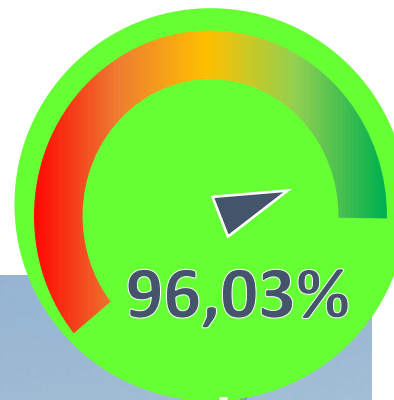

REPORT MENSILE

TRENI DEL TRASPORTO REGIONALE

DATI
OTTOBRE 2023

DATI PUNTUALITA' ANNUALE

Treni circolati

12.746

Treni*km circolati

880.939

Treni cancellati

2,61%

Treni*km cancellati

2,16%

PRINCIPALI EVENTI CHE HANNO CONDIZIONATO LA CIRCOLAZIONE

- 05/10/2023 Presenza di animali di grossa taglia tra Mimiani e Caltanissetta Xirbi
- 18/10/2023 Presenza persone estranee in linea tra Alcantara e Fiumefreddo e tra Bagheria e Palermo C.le
- 19/10/2023 Incendio tra Fiumetorto e Termini Imerese
- 30/10/2023 Incendio in linea tra Altavilla e Bagheria