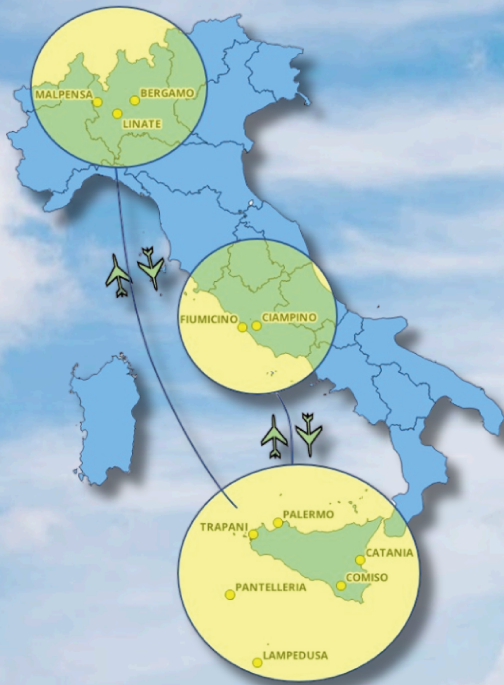

Regione Siciliana

DECRETO STOP CARO VOLI

Regione Siciliana

A CHI È RIVOLTO?

A **tutti** i cittadini europei residenti in **Sicilia**.

É previsto il **rimborso del 25%** sul costo del biglietto aereo fino ad un massimo di **75€ A/R** e un **rimborso del 50%** per le categorie prioritarie fino a **150€ A/R**.

Soggetti con almeno il 67% di invalidità

Regione Siciliana

TRATTE

INTERESSATE DAL DECRETO

**Aeroporti siciliani
interessati:**

- Palermo (PMO)
- Catania (CTA)
- Trapani (TPS)
- Comiso (CIY)
- Pantelleria (PNL)
- Lampedusa (LMP)

LA SICILIA VOLA IN ALTO