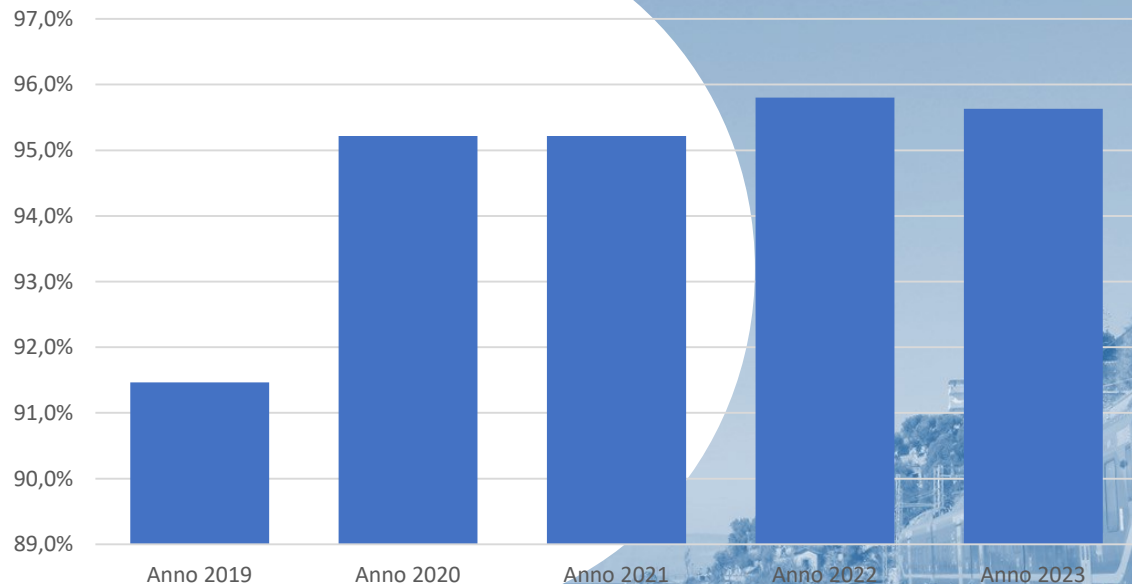

## TRENI DEL TRASPORTO REGIONALE

DATI  
DICEMBRE 2023

### DATI PUNTUALITA' ANNUALE

Treni circolati

11.304

Treni/km circolati

827.834

Treni cancellati

3,71%

Treni/km cancellati