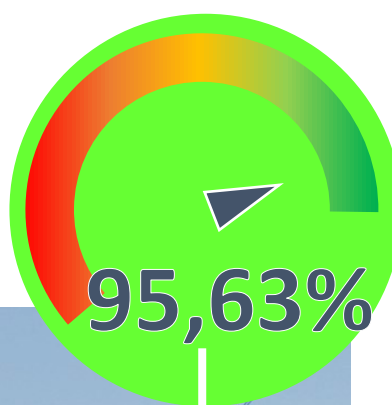

REPORT MENSILE

TRENI DEL TRASPORTO REGIONALE

DATI
GENNAIO 2024

DATI PUNTUALITA' ANNUALE

Treni circolati

12.390

Treni*km circolati

896.118

Treni cancellati

2,30%

Treni*km cancellati

1,36%

PRINCIPALI EVENTI CHE HANNO CONDIZIONATO LA CIRCOLAZIONE

- 02/01 Prolungata sosta per viaggiatore intemperante nella stazione di Ispica
- 08/01 Persone estranee fra Altavilla e Bagheria
- 14/01 Tallonamento barriera PL Km 13+005 stazione di Bagheria
- 31/01 Persone estranee fra Galati e Giampilieri