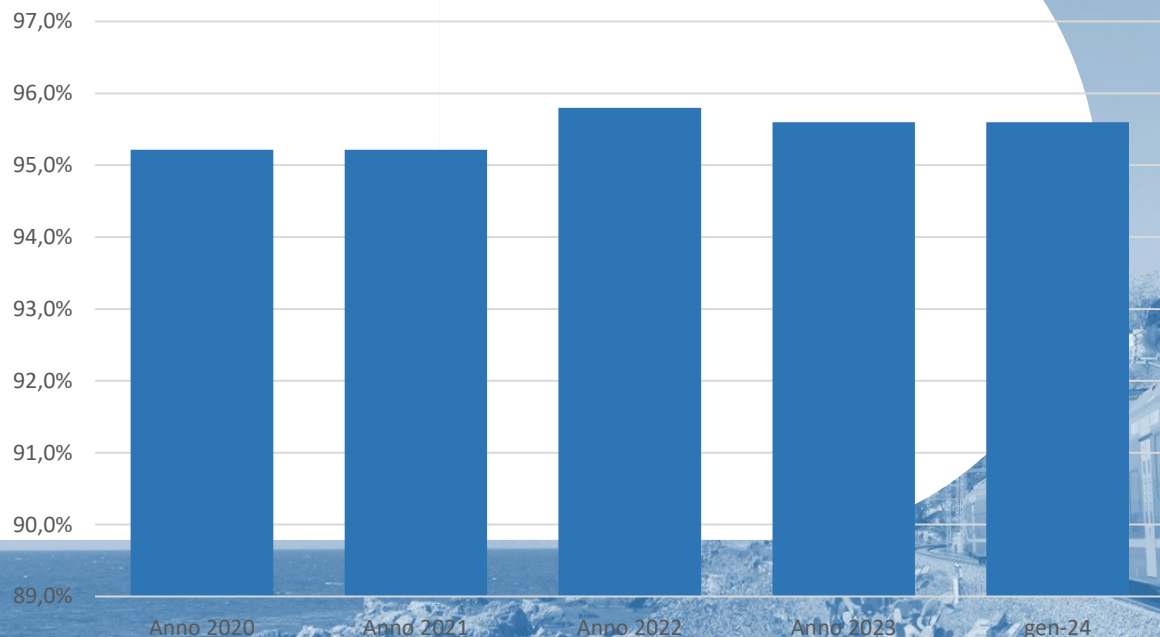

REPORT MENSILE

TRENI DEL TRASPORTO REGIONALE

DATI
GENNAIO 2024

DATI PUNTUALITA' ANNUALE

Treni circolati

12.390

Treni*km circolati

896.118

Treni cancellati

2,30%

Treni*km cancellati

1,36%

PRINCIPALI EVENTI CHE HANNO CONDIZIONATO LA CIRCOLAZIONE

- 02/01 Prolungata sosta per viaggiatore intemperante nella stazione di Ispica
- 08/01 Persone estranee fra Altavilla e Bagheria
- 14/01 Tallonamento barriera PL Km 13+005 stazione di Bagheria
- 31/01 Persone estranee fra Galati e Giampilieri

Dati non consolidati

Il dato esposto non tiene conto dei servizi adeguatamente sostituiti