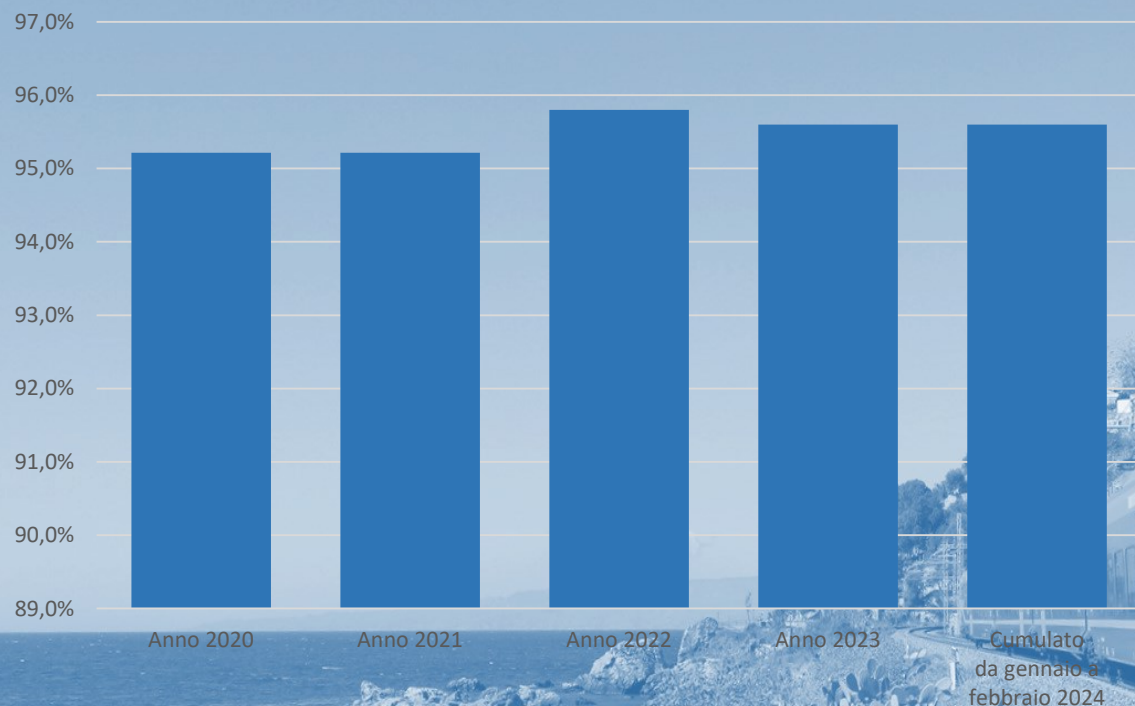

REPORT MENSILE

TRENI DEL TRASPORTO REGIONALE

DATI
FEBBRAIO 2024

DATI PUNTUALITA' ANNUALE

Treni circolati

11.925

Treni*km circolati

858.626