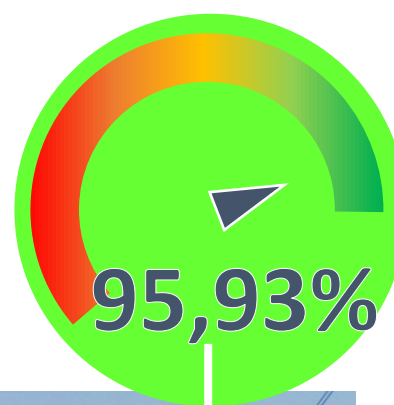

REPORT MENSILE

TRENI DEL TRASPORTO REGIONALE

DATI
FEBBRAIO 2024

DATI PUNTUALITA' ANNUALE

Treni circolati

11.925

Treni*km circolati

858.626

Treni cancellati

3,14%

Treni*km cancellati

2,47%

PRINCIPALI EVENTI CHE HANNO CONDIZIONATO LA CIRCOLAZIONE

- 07/02 Persone estranee fra Termini Imerese e Altavilla
- 09/02 Incendio fra Montemaggiore B. e Sciarra-Aliminusa
- 12/02 Protesta sindacale Gruppo FSI CUB TRASPORTO USB
- 07/02 Persone estranee fra Termini Imerese e Altavilla
- 23/02 Persone estranee fra Termini Imerese e Altavilla
- 26/02 Persone estranee fra Termini Imerese e Altavilla