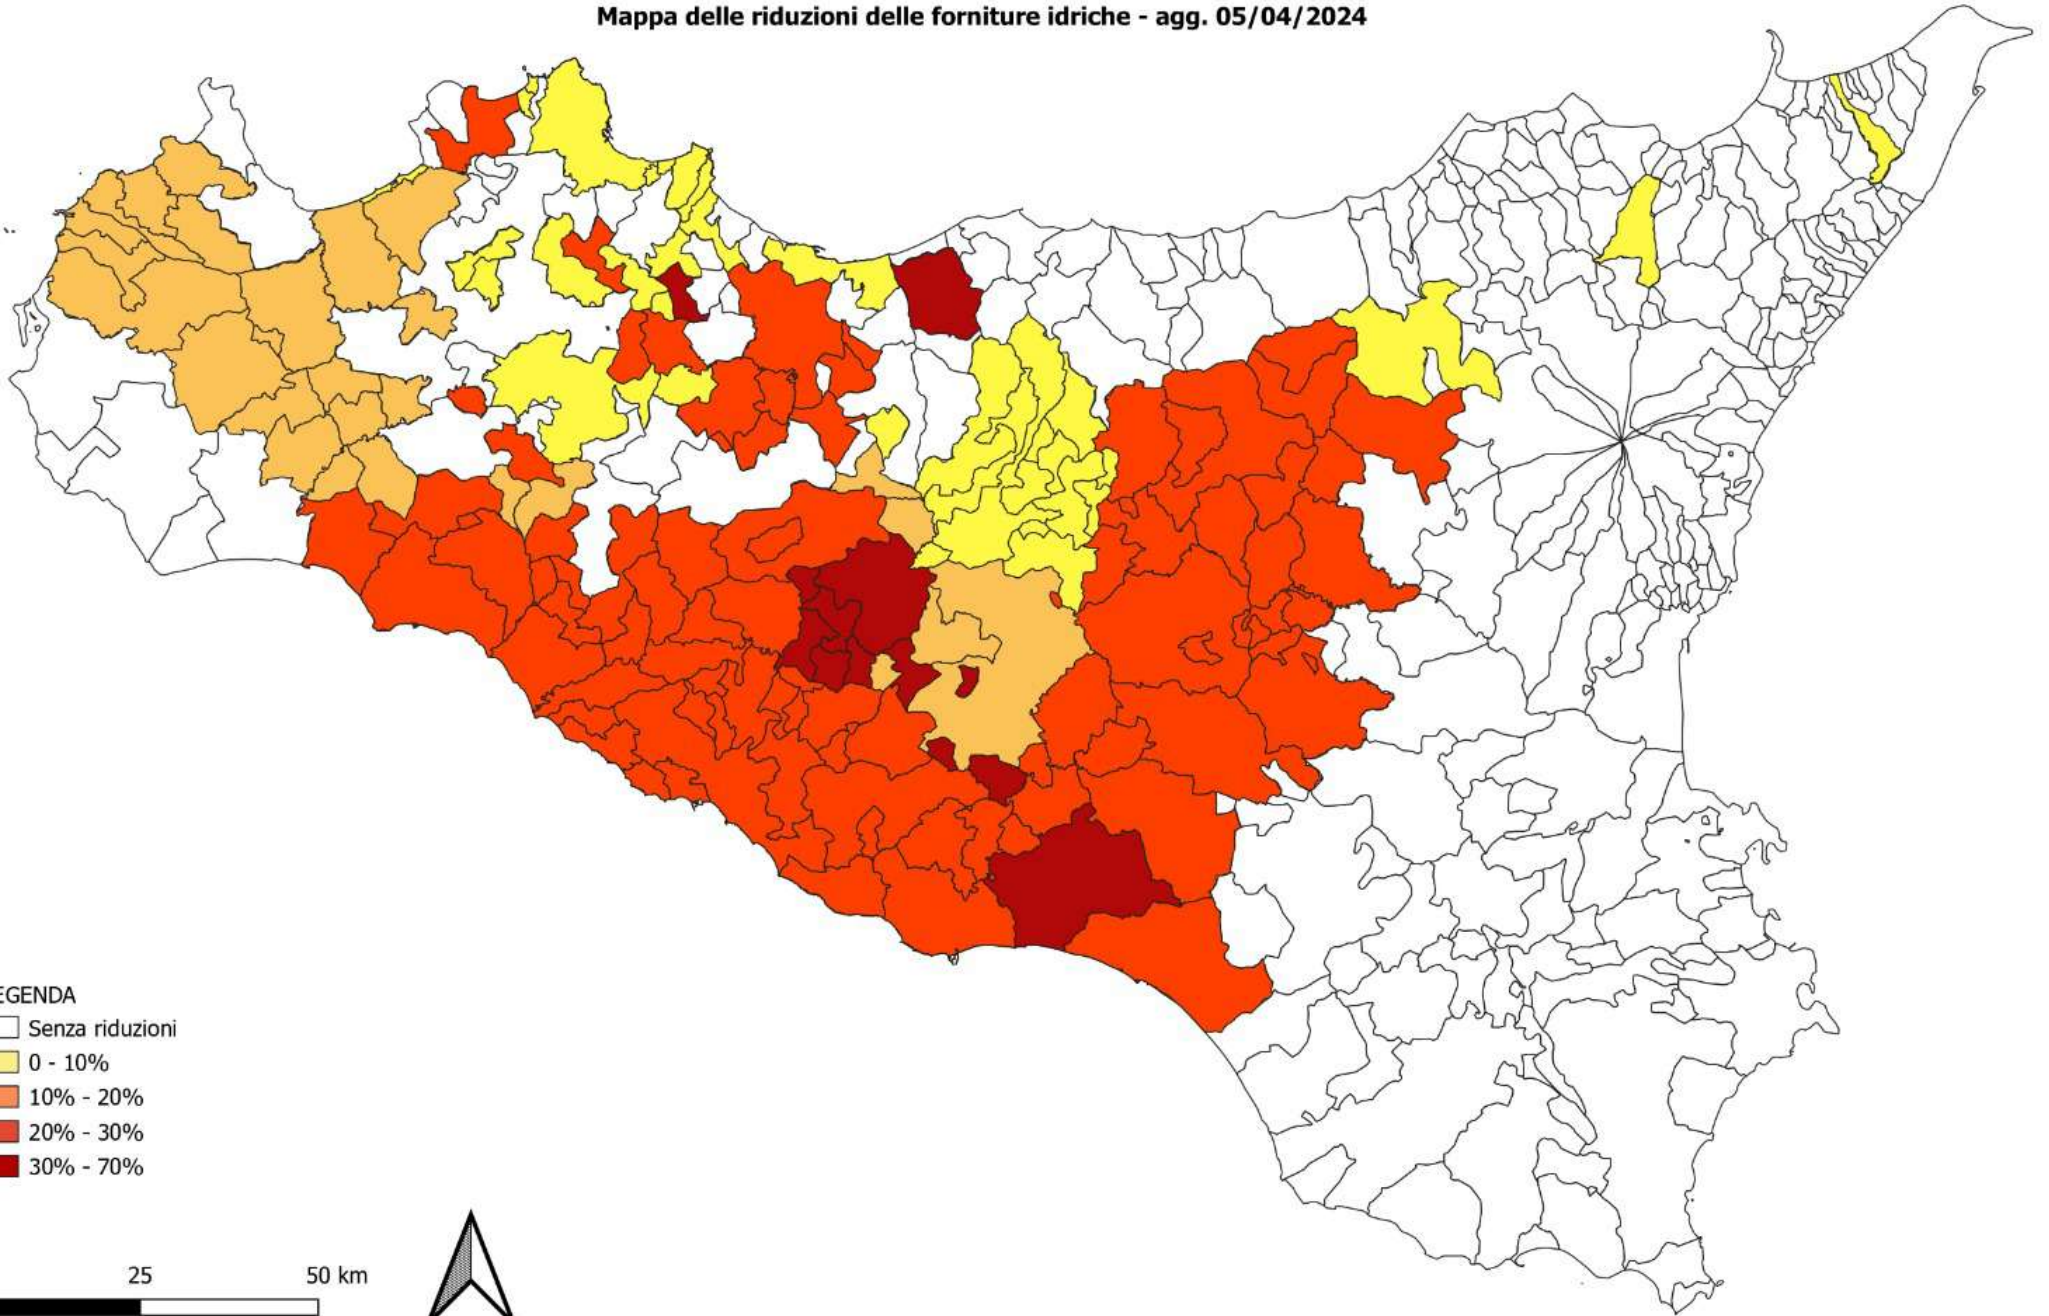

Regione Siciliana
Presidenza

AUTORITA' DI BACINO DEL DISTRETTO IDROGRAFICO DELLA SICILIA

Mappa delle riduzioni delle forniture idriche - agg. 05/04/2024

LEGENDA

-  Senza riduzioni
-  0 - 10%
-  10% - 20%
-  20% - 30%
-  30% - 70%

0 25 50 km