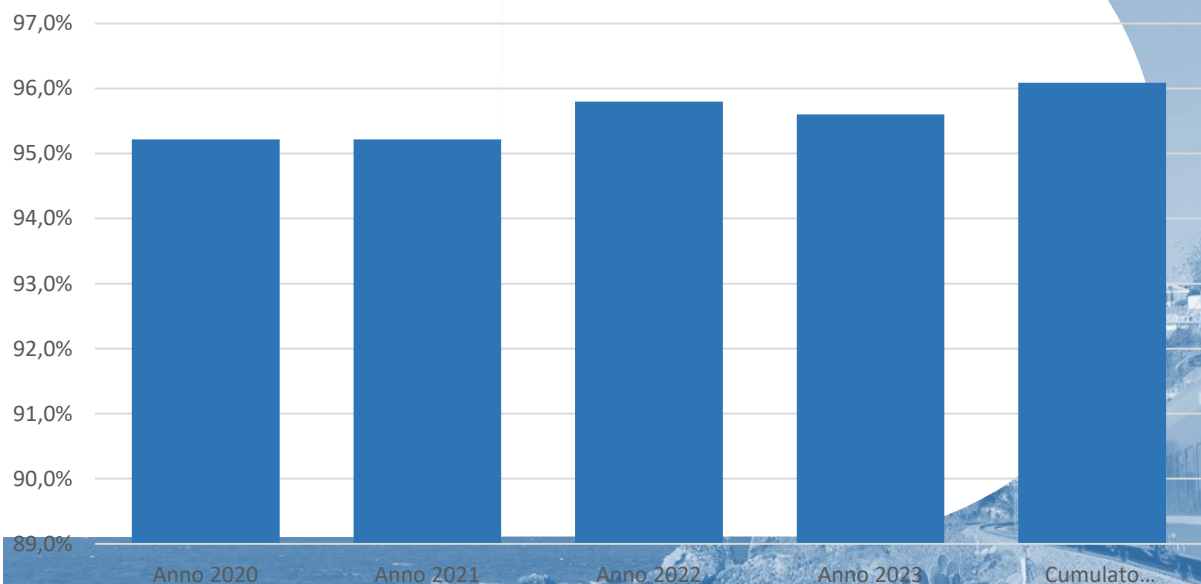

## TRENI DEL TRASPORTO REGIONALE

DATI  
MARZO 2024

### DATI PUNTUALITA' ANNUALE

Treni circolati

11.239

Treni\*km circolati

780.543

Treni cancellati

3,29%

Treni\*km cancellati