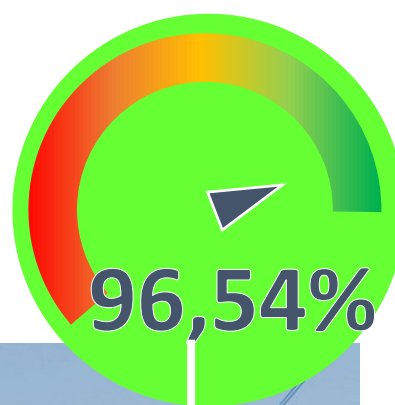

REPORT MENSILE

TRENI DEL TRASPORTO REGIONALE

DATI
APRILE 2024

DATI PUNTUALITA' ANNUALE

Treni circolati

10.456

Treni*km circolati

699.902

Treni cancellati

1,41%

Treni*km cancellati

1,05%

PRINCIPALI EVENTI CHE HANNO CONDIZIONATO LA CIRCOLAZIONE

- 08/04/2024 PA Brancaccio – Bagheria richiesta loc di soccorso
- 04/04/2024 PA Brancaccio presenza di listelli di legno sull'area ferroviaria del binario dispari
- 06/04/2024 incendio tra le LdS di Enna e Villarosa
- 09/04/2024 Carini - Isola delle Femmine presenza di animali in prossimità della sede ferroviaria
- 11/04/2024 presenza animali tra Caronia – S. Stefano
- 12/04/2024 persone estranee sulla sede ferroviaria tra Acquedolci – Torregrotta
- 13/04/2024 presenza persone estranee sulla sede ferroviaria di Catania C.le
- 14/04/2024 persona estranea sulla sede ferroviaria di Termini Imerese
- 23/04/2024 possibile suicidio nei pressi della stazione di Carini
- 30/04/2024 presenza animali tra Agnone e Brucoli

Dati non consolidati

Il dato esposto non tiene conto dei servizi adeguatamente sostituiti