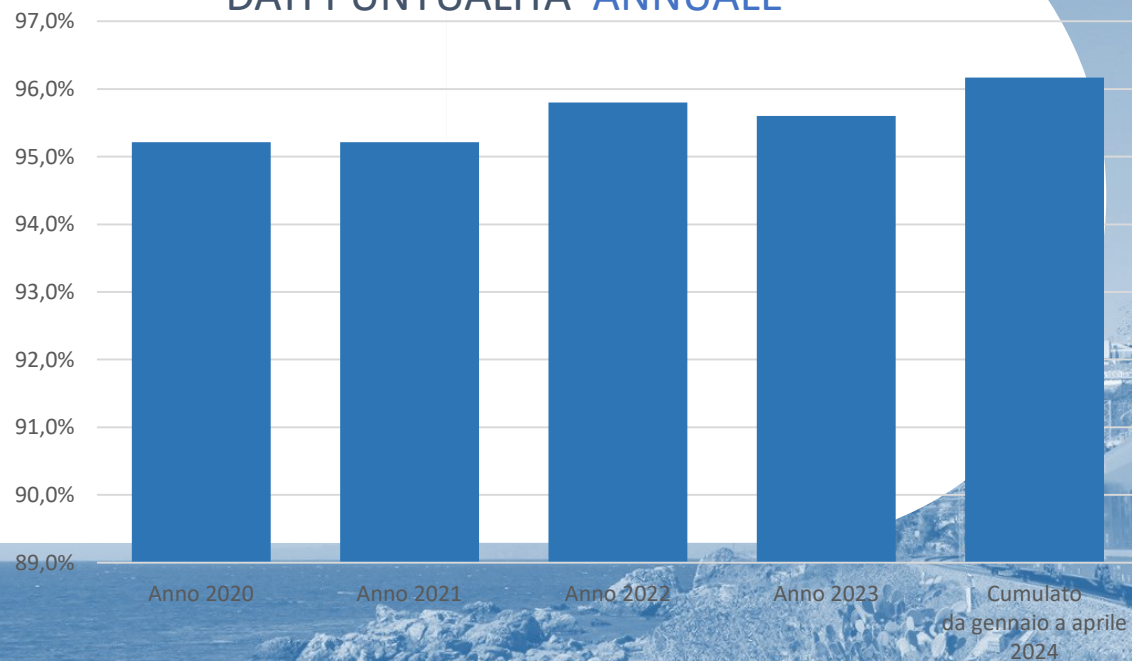

REPORT MENSILE

TRENI DEL TRASPORTO REGIONALE

DATI
APRILE 2024

DATI PUNTUALITA' ANNUALE

Treni circolati

10.456

Treni*km circolati

699.902

Treni cancellati

1,41%

Treni*km cancellati

1,05%

PRINCIPALI EVENTI CHE HANNO CONDIZIONATO LA CIRCOLAZIONE

- 08/04/2024 PA Brancaccio – Bagheria richiesta loc di soccorso
- 04/04/2024 PA Brancaccio presenza di listelli di legno sull'area ferroviaria del binario dispari
- 06/04/2024 incendio tra le LdS di Enna e Villarosa
- 09/04/2024 Carini - Isola delle Femmine presenza di animali in prossimità della sede ferroviaria
- 11/04/2024 presenza animali tra Caronia – S. Stefano
- 12/04/2024 persone estranee sulla sede ferroviaria tra Acquedolci – Torregrotta
- 13/04/2024 presenza persone estranee sulla sede ferroviaria di Catania C.le
- 14/04/2024 persona estranea sulla sede ferroviaria di Termini Imerese
- 23/04/2024 possibile suicidio nei pressi della stazione di Carini
- 30/04/2024 presenza animali tra Agnone e Brucoli

Dati non consolidati

Il dato esposto non tiene conto dei servizi adeguatamente sostituiti