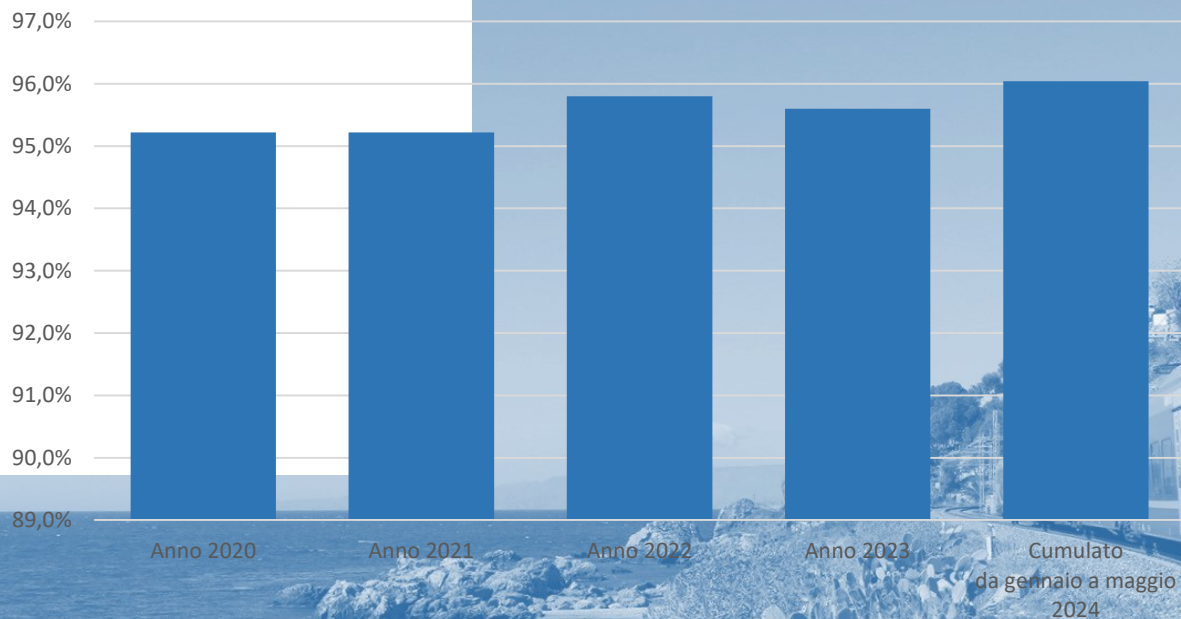

REPORT MENSILE

TRENI DEL TRASPORTO REGIONALE

DATI
MAGGIO 2024

DATI PUNTUALITA' ANNUALE

Treni circolati

11.710

Treni*km circolati

783.539

Treni cancellati

1,72%

Treni*km cancellati

1,26%

PRINCIPALI EVENTI CHE HANNO CONDIZIONATO LA CIRCOLAZIONE

- 02/05/2024 presenza di persone estranee lungo la sede ferroviaria Cefalù - P.P. Ogliastrillo,
- 03/05/2024 investimento animale di grossa taglia tra Brucoli - Agnone S.
- 04/05/2024 protesta sindacale
- 08/05/2024, 13/05/2024 intervento 118 S. Teresa Riva,
- 13/05/2024 intervento 118 S. Agata M.
- 13/14/05/2024 presenza di persone estranee lungo la sede ferroviaria Altavilla - Termini Imerese
- 17/05/2024 possibile sobbalzo tra Acireale - Giarre Riposto
- 18/05/2024 presenza di persone estranee lungo la sede ferroviaria a Bagheria
- 27/05/2024 rottura accidentale pantografo a Bagheria

Dati non consolidati
Il dato esposto non tiene conto dei servizi adeguatamente sostituiti