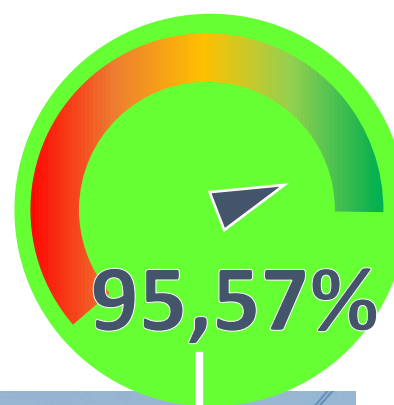

REPORT MENSILE

TRENI DEL TRASPORTO REGIONALE

DATI
MAGGIO 2024

DATI PUNTUALITA' ANNUALE

Treni circolati

11.710

Treni*km circolati

783.539

Treni cancellati

1,72%

Treni*km cancellati

1,26%

PRINCIPALI EVENTI CHE HANNO CONDIZIONATO LA CIRCOLAZIONE

- 02/05/2024 presenza di persone estranee lungo la sede ferroviaria Cefalù - P.P. Ogliastrillo,
- 03/05/2024 investimento animale di grossa taglia tra Brucoli - Agnone S.
- 04/05/2024 protesta sindacale
- 08/05/2024, 13/05/2024 intervento 118 S. Teresa Riva,
- 13/05/2024 intervento 118 S. Agata M.
- 13/14/05/2024 presenza di persone estranee lungo la sede ferroviaria Altavilla - Termini Imerese
- 17/05/2024 possibile sobbalzo tra Acireale - Giarre Riposto
- 18/05/2024 presenza di persone estranee lungo la sede ferroviaria a Bagheria
- 27/05/2024 rottura accidentale pantografo a Bagheria

Dati non consolidati
Il dato esposto non tiene conto dei servizi adeguatamente sostituiti