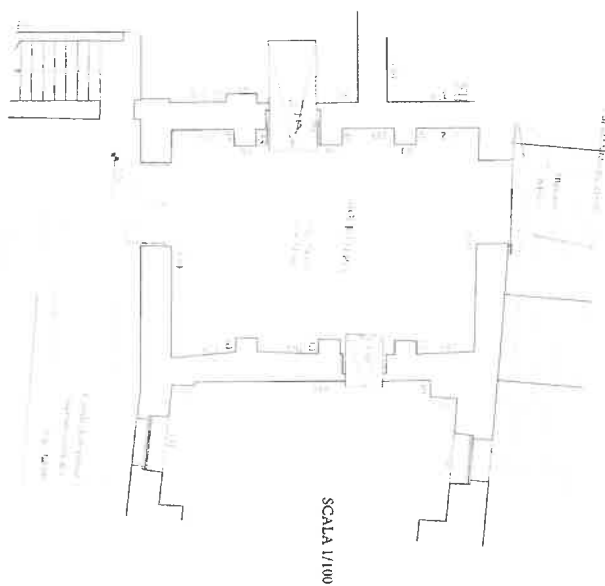

PIANTA PIANO TERRA

MASTERPLAN

scala 1: 1000

□ AREE DI SOSTA

□ AREA ARCHEOLOGICA

- ① ANTIQUARIUM
- ② LATOMIA DELL'INTAGLIATELLA
- ③ LATOMIA DELL'INGTAGLIATA
- ④ TEMPIO DI AFRODITE - ACROPOLI
- ⑤ TEATRO
- ⑥ TÈRME
- ⑦ STRADA TARDO - ELLENISTICA
- ⑧ SCAVI IN CORSO
- ⑨ BIGLIETTERIA - NEVIERA

PERCORSI DI VISITA

- PERCORSO PRINCIPALE
CRONOLOGICO
- - - PERCORSO SECONDARIO
APPROFONDIMENTO
- · · PERCORSO IN PROGETTO

demolizioni

+1.10

0.00

RAMPA ACCESSO DISABILI

aula didattica

WC

WC

disimpegno

WC
disabili

+0.20

**BIGLIETTERIA
PALAZZO BELLOMO**

**Antiquarium del
castello Maniace**