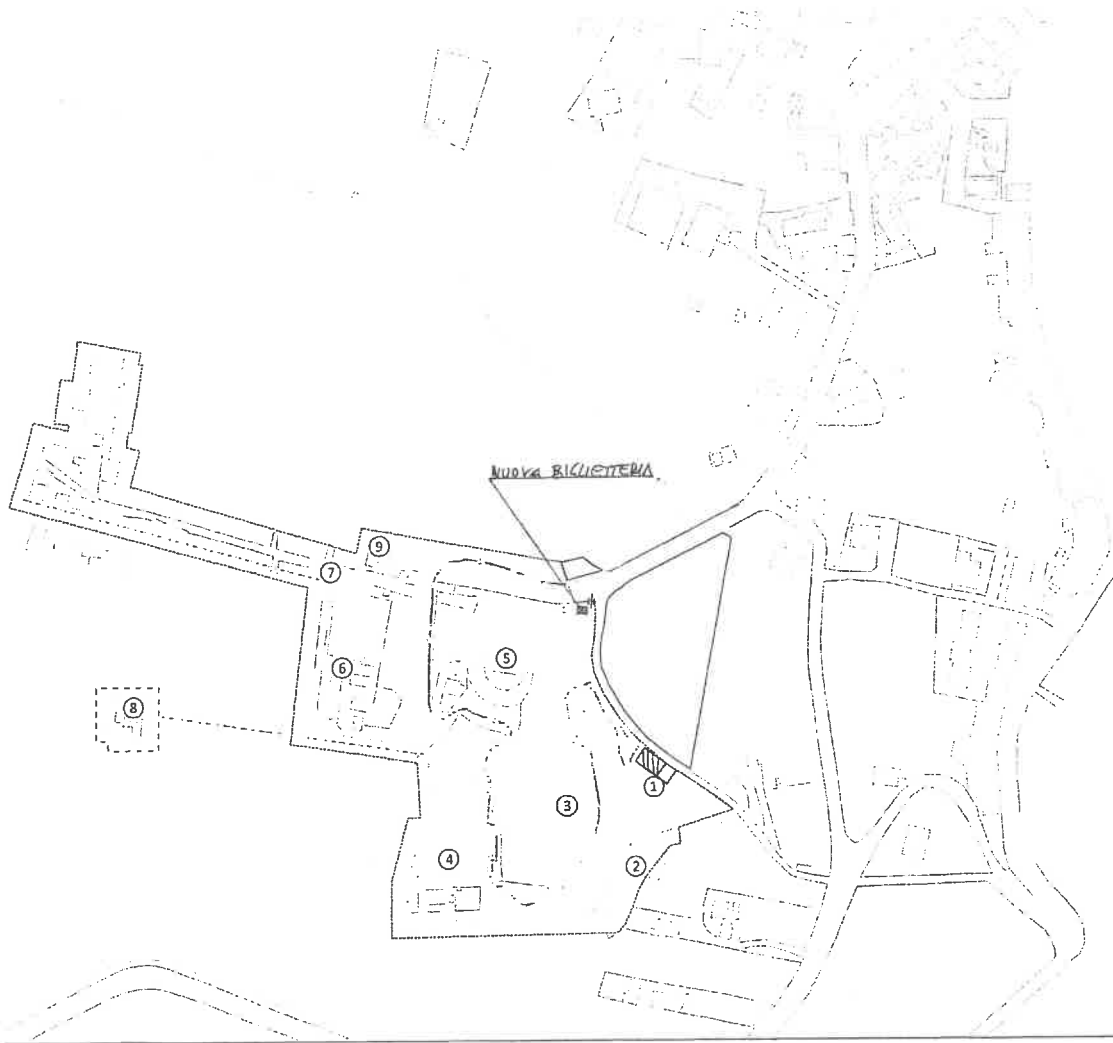

PIANTA PIANO TERRA

MASTERPLAN

scala 1: 1000

□ AREE DI SOSTA

□ AREA ARCHEOLOGICA

- ① ANTIQUARIUM
- ② LATOMIA DELL'INTAGLIATELLA
- ③ LATOMIA DELL'INGTAGLIATA
- ④ TEMPIO DI AFRODITE - ACROPOLI
- ⑤ TEATRO
- ⑥ TÈRME
- ⑦ STRADA TARDO - ELLENISTICA
- ⑧ SCAVI IN CORSO
- ⑨ BIGLIETTERIA - NEVIERA

PERCORSI DI VISITA

- PERCORSO PRINCIPALE
CRONOLOGICO
- - - PERCORSO SECONDARIO
APPROFONDIMENTO
- · · PERCORSO IN PROGETTO

demolizioni

+1.10

0.00

RAMPA ACCESSO DISABILI

aula didattica

WC