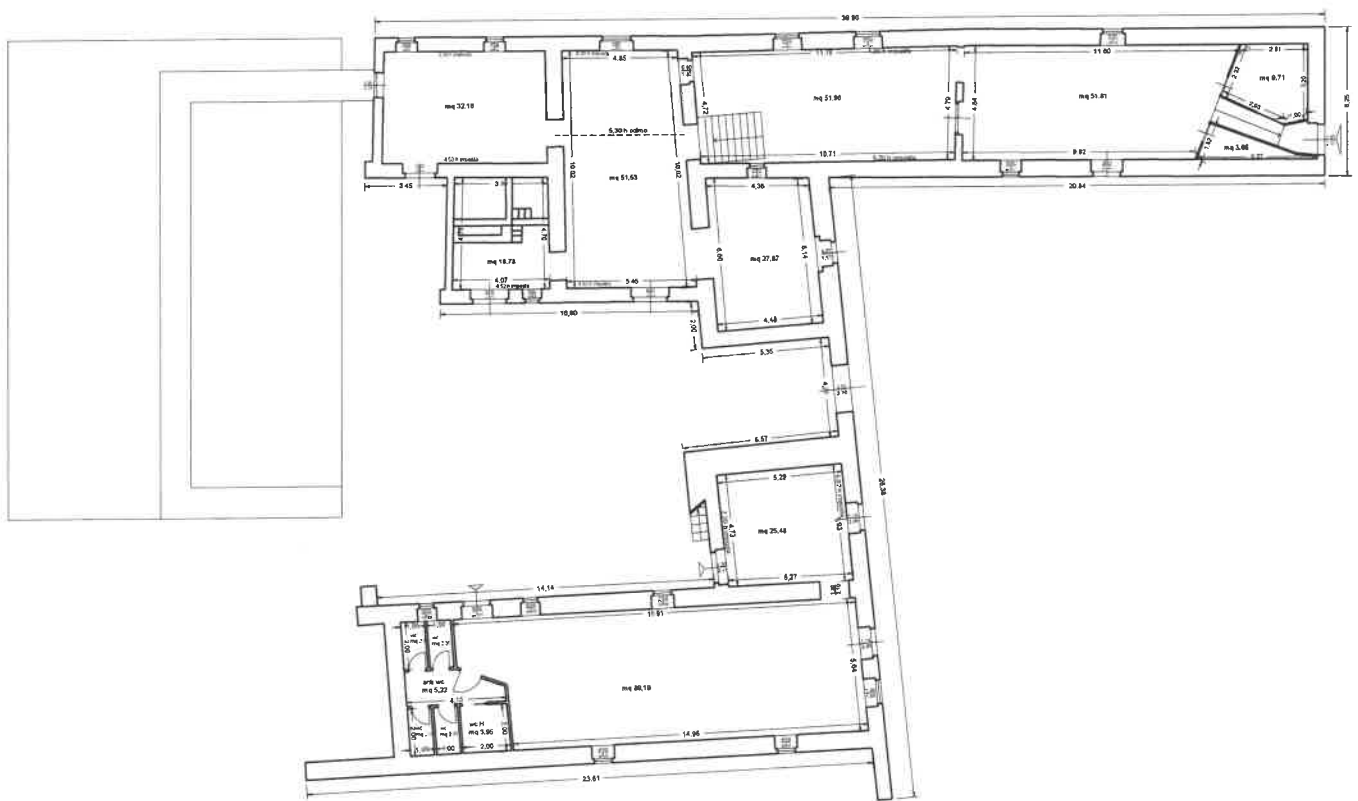

PIANTA PIANO TERRA

MASTERPLAN

scala 1: 1000

□ AREE DI SOSTA

□ AREA ARCHEOLOGICA

- ① ANTIQUARIUM
- ② LATOMIA DELL'INTAGLIATELLA
- ③ LATOMIA DELL'INGTAGLIATA
- ④ TEMPIO DI AFRODITE - ACROPOLI
- ⑤ TEATRO
- ⑥ TÈRME
- ⑦ STRADA TARDO - ELLENISTICA
- ⑧ SCAVI IN CORSO
- ⑨ BIGLIETTERIA - NEVIERA

PERCORSI DI VISITA

- PERCORSO PRINCIPALE
CRONOLOGICO
- - - PERCORSO SECONDARIO
APPROFONDIMENTO
- · · PERCORSO IN PROGETTO

demolizioni

+1.10

0.00

RAMPA ACCESSO DISABILI

aula didattica

WC