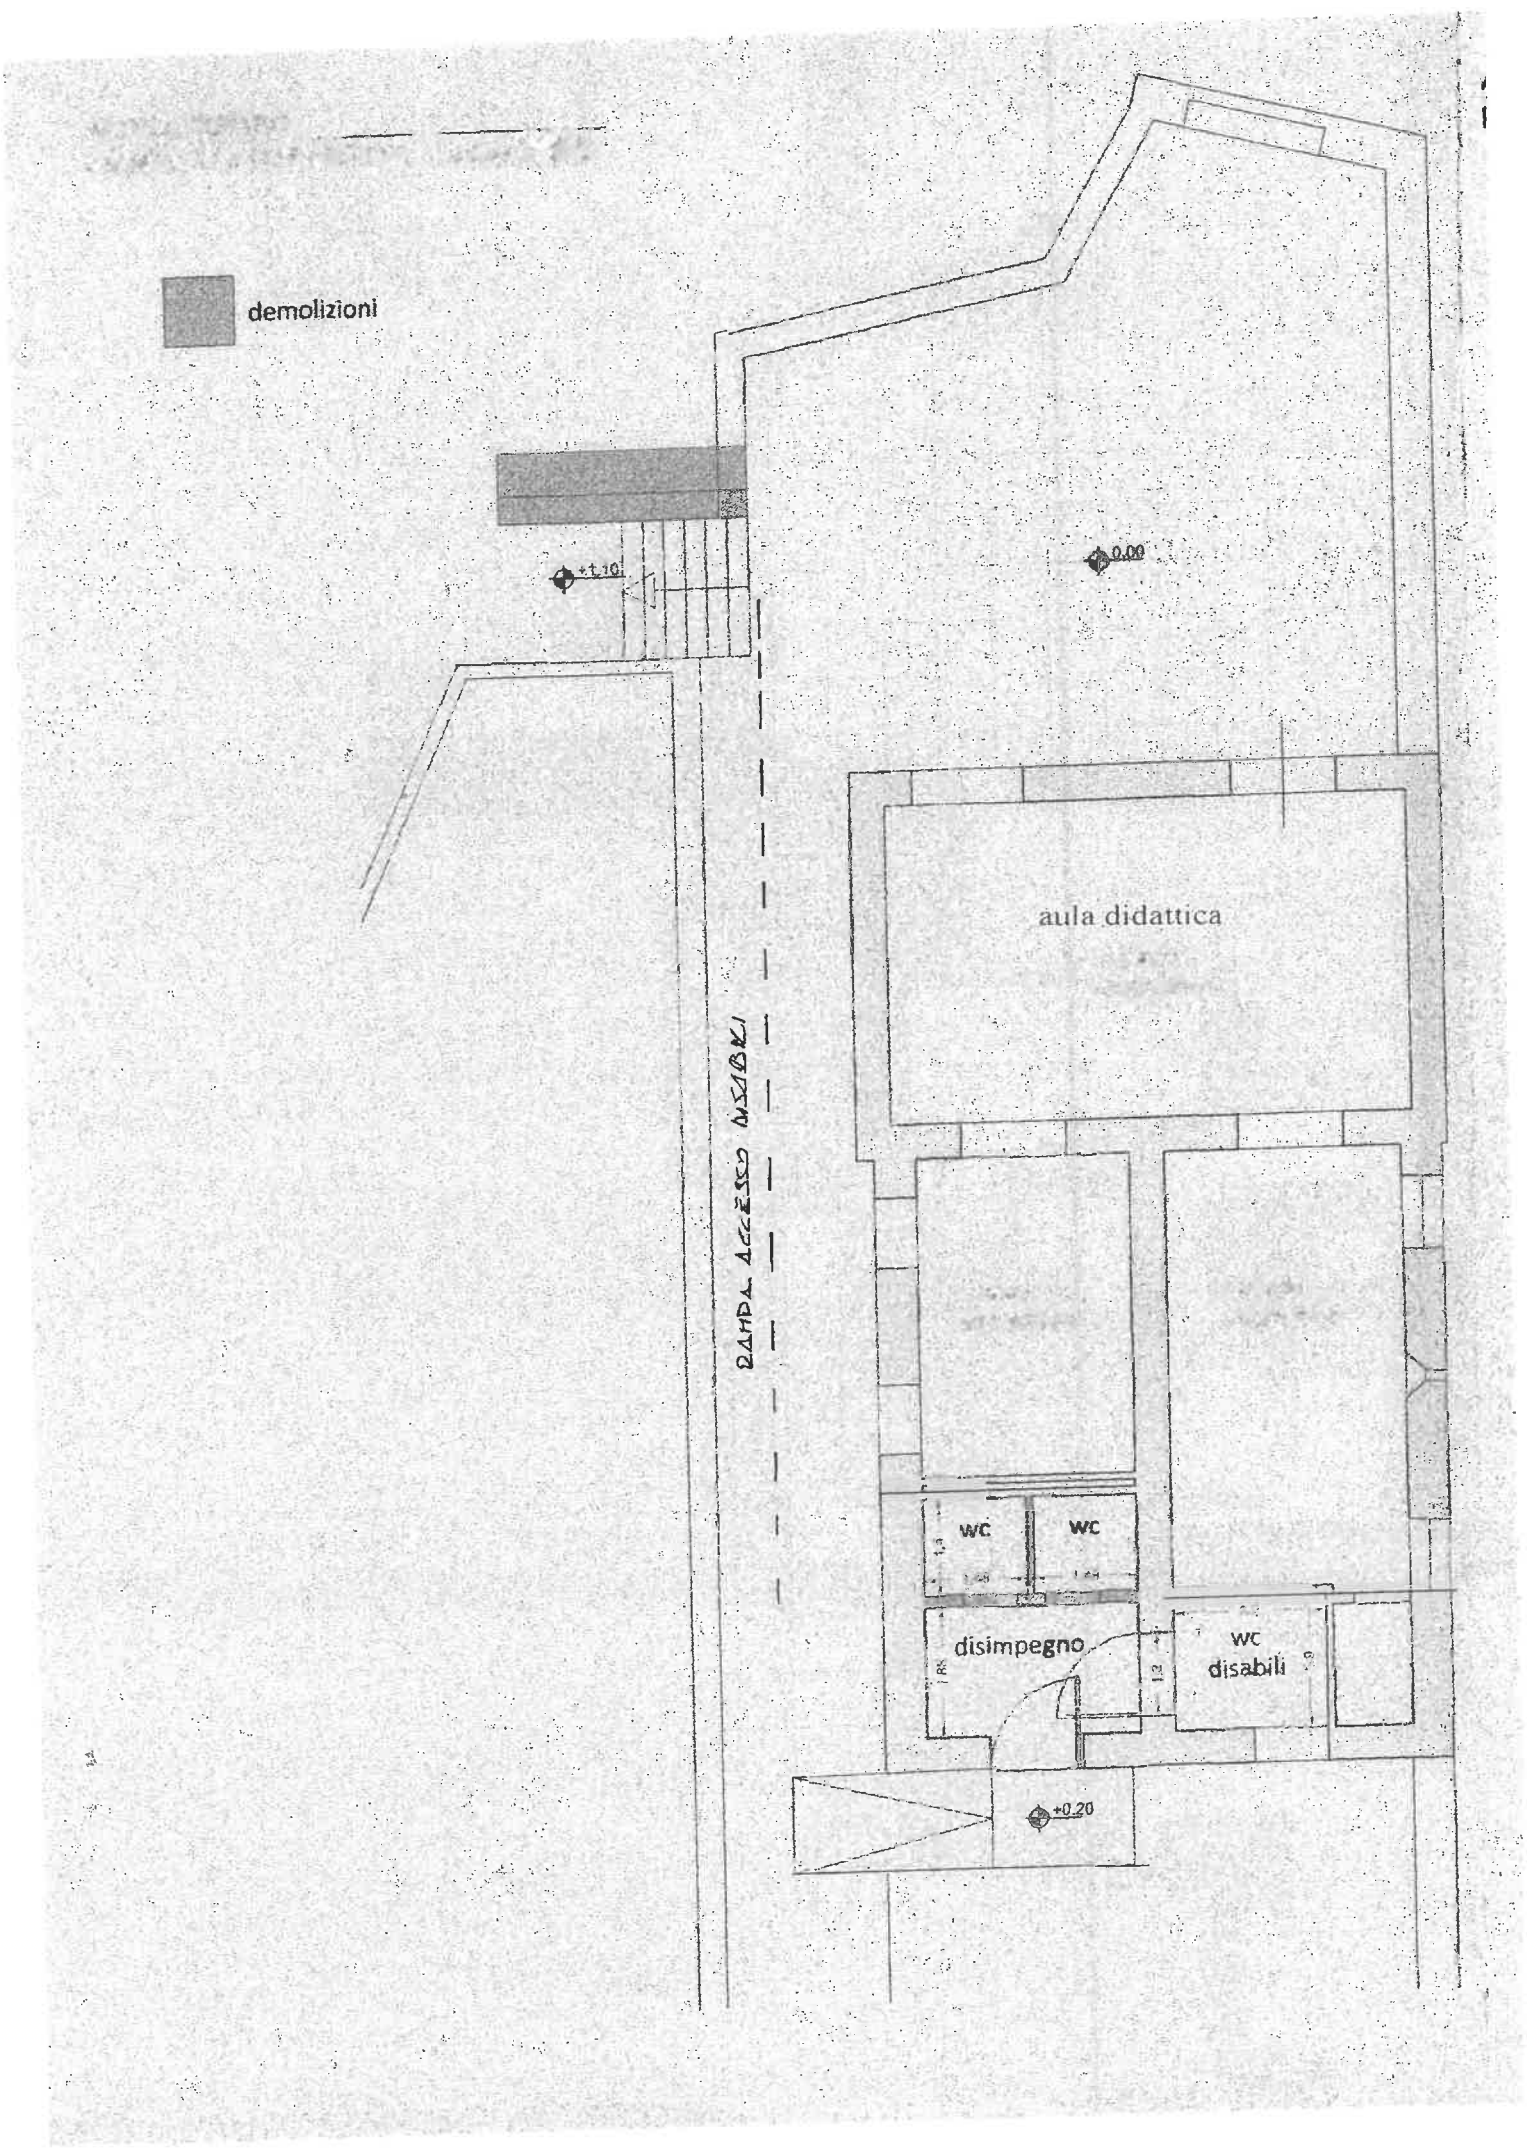

demolizioni

+1.10

0.00

RAMPA ACCESSO DISABILI

aula didattica

WC

WC

disimpegno

WC
disabili

+0.20