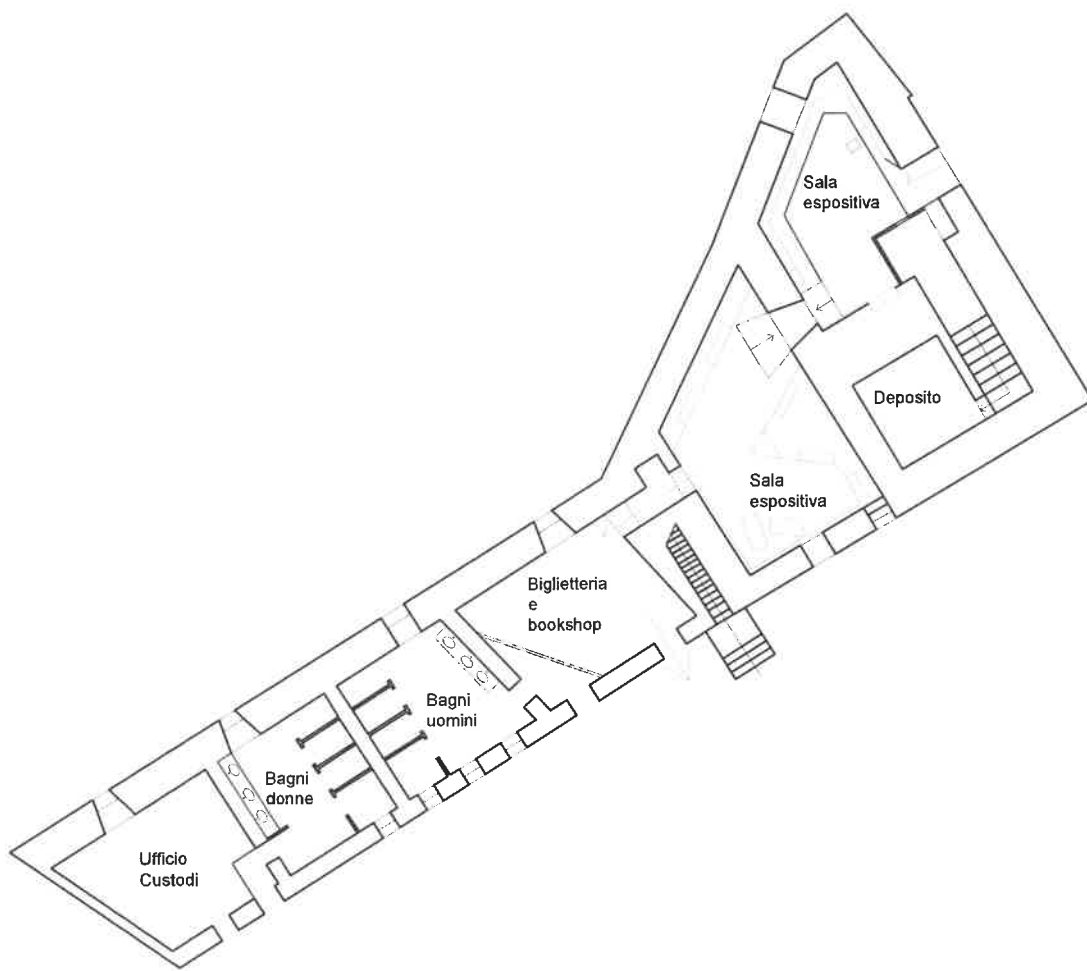

PIANTA PIANO TERRA

MASTERPLAN

scala 1: 1000

□ AREE DI SOSTA

□ AREA ARCHEOLOGICA

- ① ANTIQUARIUM
- ② LATOMIA DELL'INTAGLIATELLA
- ③ LATOMIA DELL'INGTAGLIATA
- ④ TEMPIO DI AFRODITE - ACROPOLI
- ⑤ TEATRO
- ⑥ TÈRME
- ⑦ STRADA TARDO - ELLENISTICA
- ⑧ SCAVI IN CORSO
- ⑨ BIGLIETTERIA - NEVIERA

PERCORSI DI VISITA

- PERCORSO PRINCIPALE
CRONOLOGICO
- - - PERCORSO SECONDARIO
APPROFONDIMENTO
- · · PERCORSO IN PROGETTO

demolizioni

+1.10

0.00

RAMPA ACCESSO DISABILI

aula didattica

WC

WC

disimpegno

WC
disabili

+0.20

**BIGLIETTERIA
PALAZZO BELLOMO**

**Antiquarium del
castello Maniace**