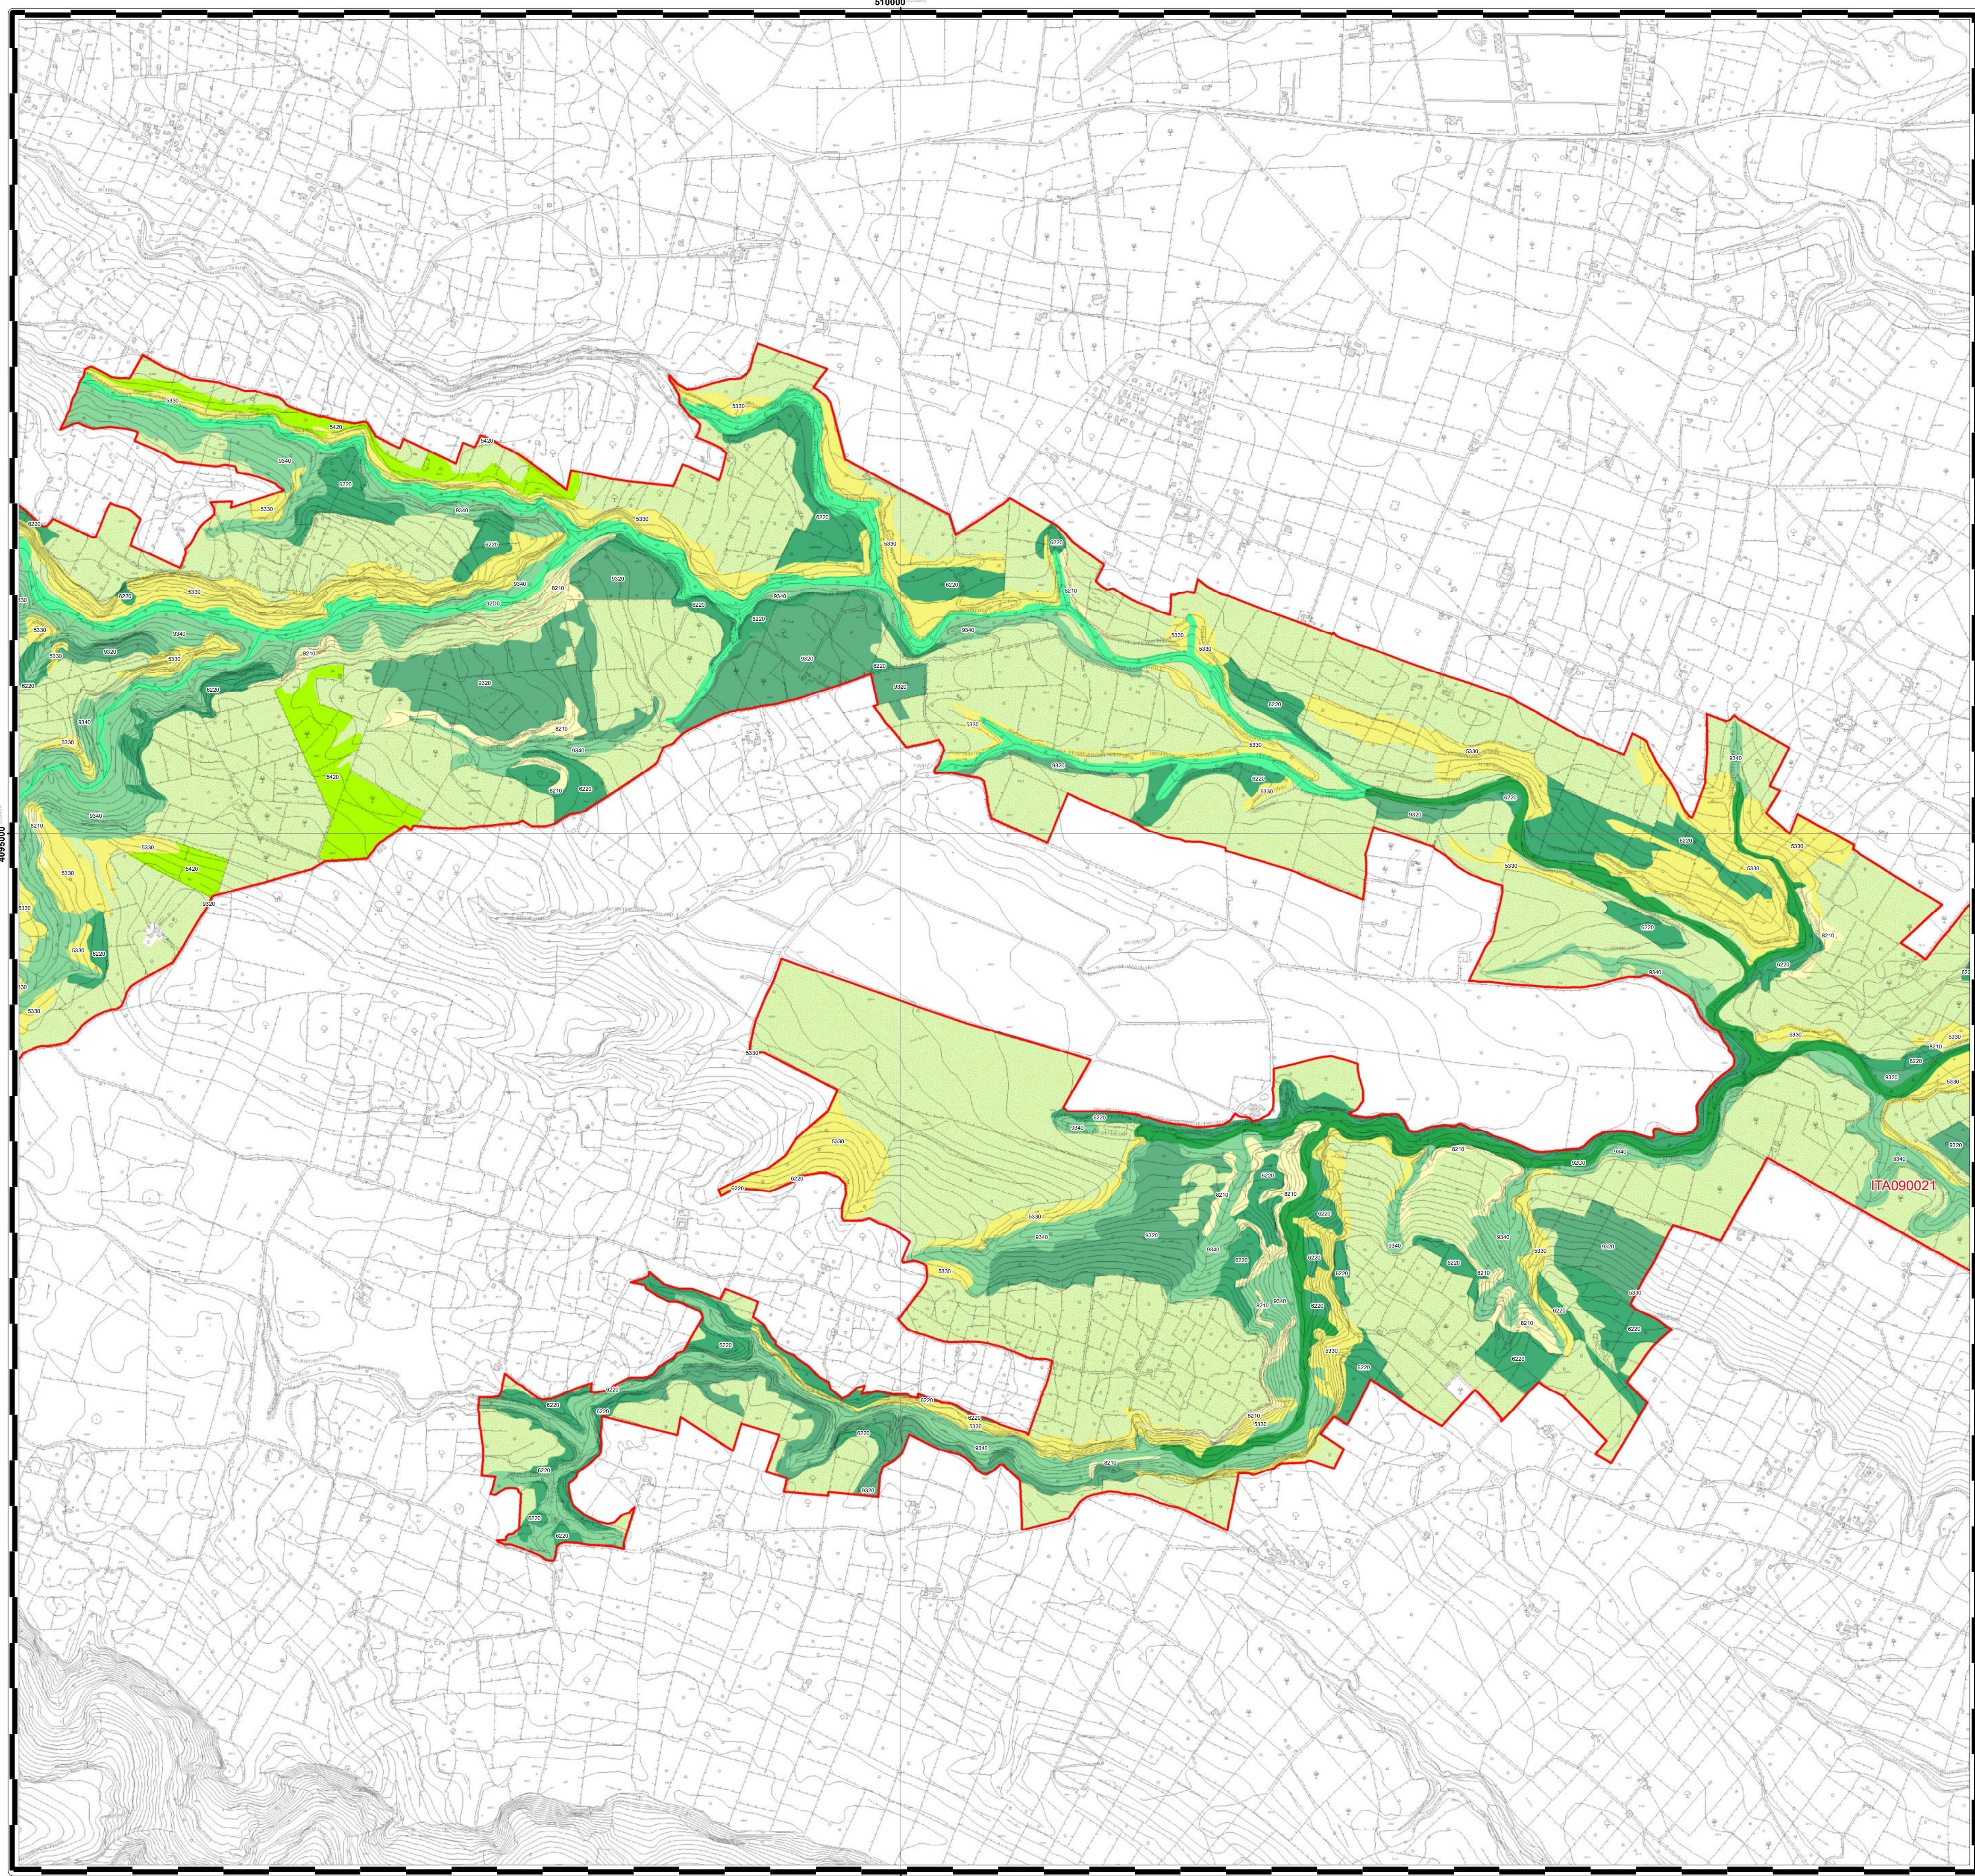

ITA090021
Cava Contessa - Cugno Lupo
Tavola 2 di 3
Scala 1:10.000

Gennaio 2026

Legenda

- 5330 - Arbusteti termomediterranei e pre-desertici
- 5420 - Frigane a *Sarcopoterium spinosum*
- 6220* - Percorsi substepici di graminacee e piante annue dei Thero-Brachypodietea
- 8210 - Pareti rocciose calcaree con vegetazione casmofitica
- 92C0 - Foreste di *Platanus orientalis* e *Liquidambar orientalis* (*Platanion orientalis*)
- 92D0 - Gallerie e forteti ripari meridionali (*Nerio-Tamaricetea* e *Securinegion tinctoriae*)
- 9320 - Foreste di *Olea* e *Ceratonia*
- 9340 - Foreste di *Quercus ilex* e *Quercus rotundifolia*
- Habitat delle specie