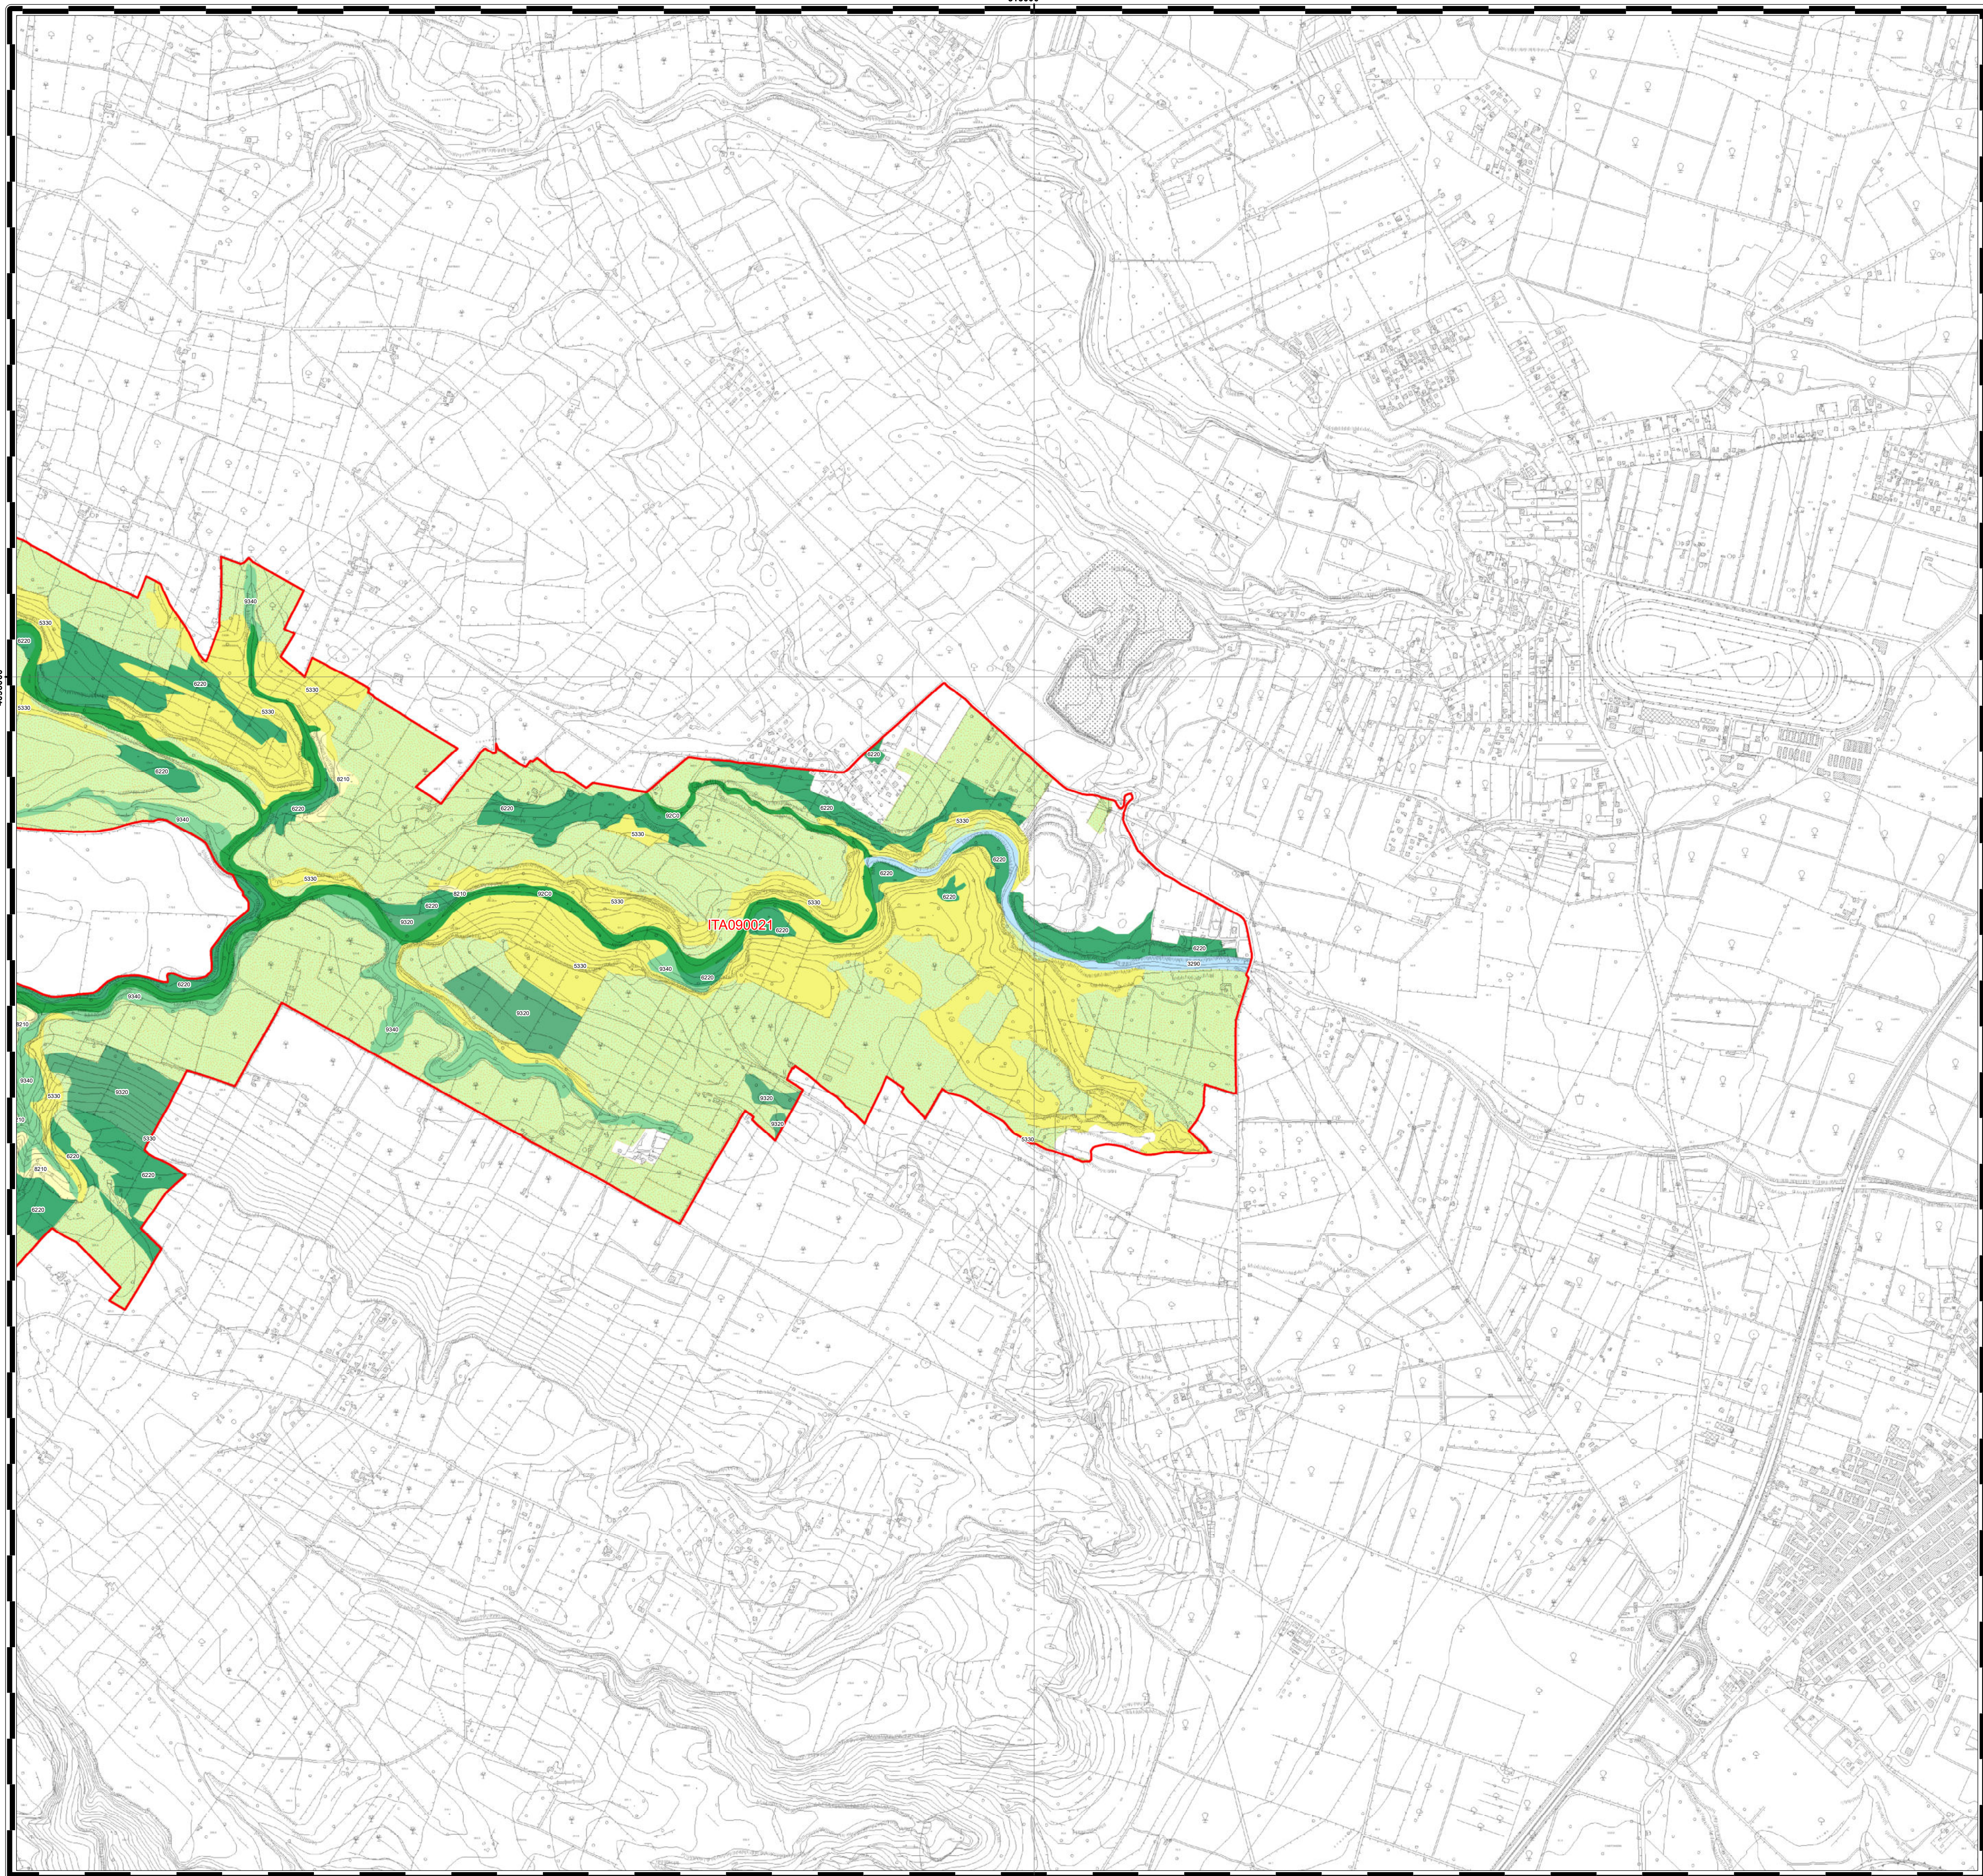

ITA090021

Cava Contessa - Cugno Lupo

Tavola 1 di 3

Scala 1:10.000

Gennaio 2026

Legenda

- 3290 - Fiumi mediterranei a flusso intermittente con il Paspalo-Agrostidion
- 5330 - Arbusteti termomediterranei e pre-desertici
- 6220* - Percorsi substepici di graminacee e piante annue dei Thero-Brachypodietea
- 8210 - Pareti rocciose calcaree con vegetazione casmofitica
- 92C0 - Foreste di Platanus orientalis e Liquidambar orientalis (Platanion orientalis)
- 9320 - Foreste di Olea e Ceratonia
- 9340 - Foreste di Quercus ilex e Quercus rotundifolia
- Habitat delle specie